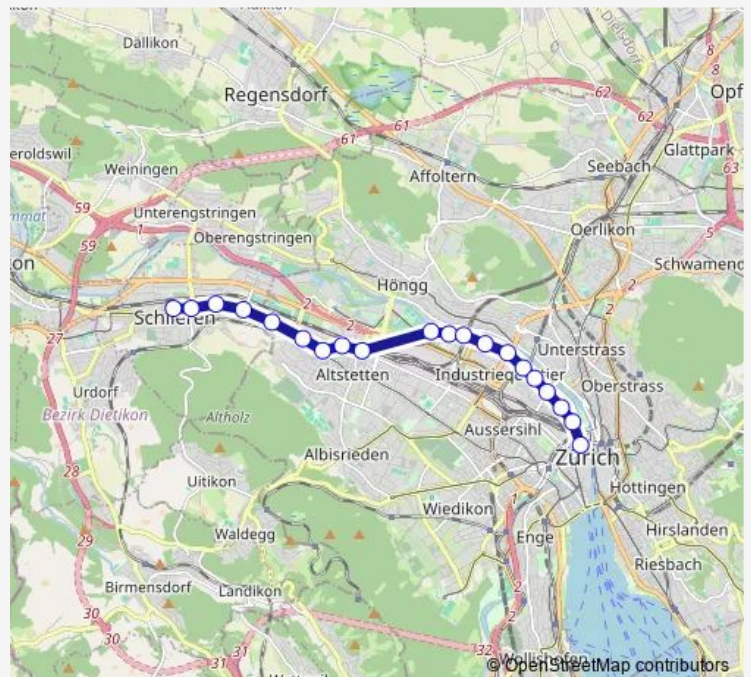

Zürich, Bernoulli-Häuser

Zürich, Fischerweg

Zürich, Förlibuckstrasse

Zürich, Escher-Wyss-Platz

Zürich, Löwenbräu

Zürich, Quellenstrasse

Zürich, Limmatplatz

Zürich, Museum für Gestaltung

Zürich, Sihlquai/Hb

Zürich, Bahnhofstrasse/Hb

Route schedule

Schlieren, Geissweid — Zürich, Bahnhofstrasse/Hb

Monday —

Tuesday —

Wednesday —

Thursday —

Friday 24:57-02:46⁺¹

Saturday 03:16-02:46⁺¹

Sunday 03:16-03:46

Route info

Direction: Schlieren, Geissweid

Stops: 20

Trip Duration: 0 hour 22 min

■ N17

BusMaps

Direction

Zürich, Bahnhofstrasse/Hb — Schlieren, Geissweid

22 stops

[Open route schedule](#)

Zürich, Bahnhofstrasse/Hb

Zürich, Sihlquai/Hb

Zürich, Museum für Gestaltung