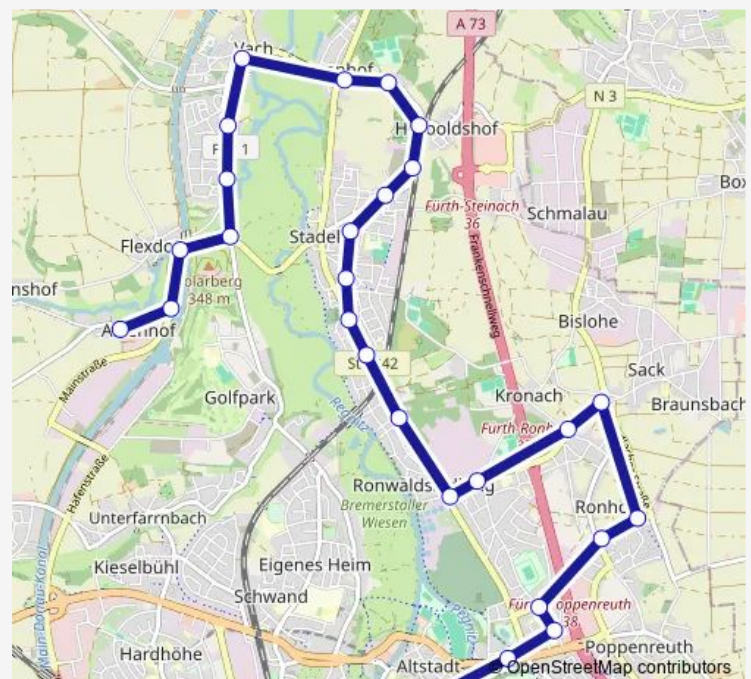

### Direction

Fürth Rathaus — Atzenhof

27 stops

[Open route schedule](#)

Fürth Rathaus

Fürth Poppenreuther Str.

Fürth Flurstr.

Ronhof Alte Reutstr.

### Route schedule

Fürth Rathaus — Atzenhof

Monday —

Tuesday —

Wednesday —

Thursday —

Friday —

Saturday 01:30-04:30

### Route info

Direction: Fürth Rathaus

Stops: 27

Trip Duration: 0 hour 27 min

■ N17

BusMaps

Vach Schönblick

Vach Am Altengraben

Vacher Brücke

Flexdorf

Atzenhof Ost

Atzenhof