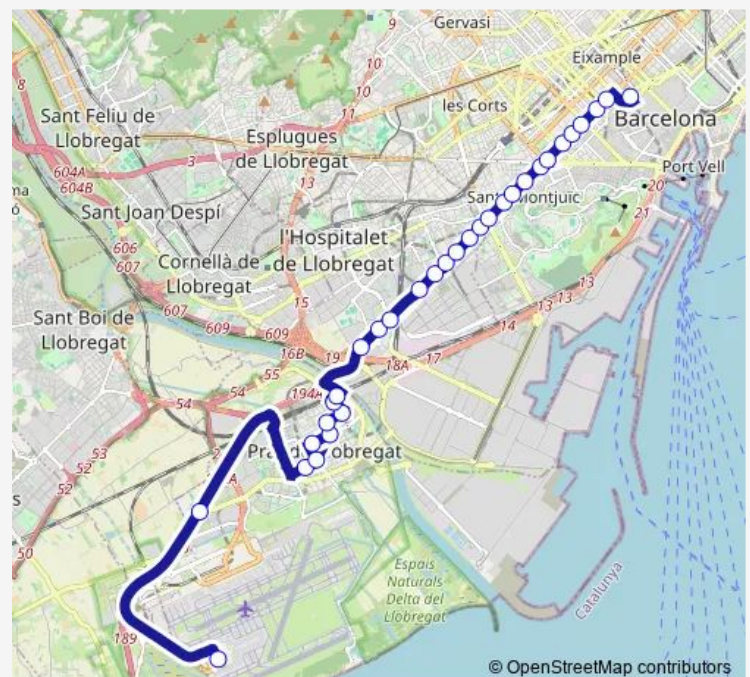

Gran Via - Radi

Gran Via - Química

La Campana

Route schedule

Aeroport T1 — Pl Catalunya - Bergara

| | |
|-----------|---------------------------|
| Monday | 03:05-02:50 ⁺¹ |
| Tuesday | 03:05-02:50 ⁺¹ |
| Wednesday | 03:05-02:50 ⁺¹ |
| Thursday | 03:05-02:50 ⁺¹ |
| Friday | 03:05-02:50 ⁺¹ |
| Saturday | 03:05-02:50 ⁺¹ |
| Sunday | 03:05-02:50 ⁺¹ |

Route info

Direction: Aeroport T1

Stops: 31

Trip Duration: 0 hour 53 min

N17 — Barcelona-Aeroport T1

BusMaps

Gran Via - Mandoni

Gran Via - Santa Dorotea

Direction

PI Catalunya - Bergara — Aeroport T1

33 stops

[Open route schedule](#)

PI Catalunya - Bergara

Ronda Universitat - PI Universitat

PI Universitat

Gran Via - Casanova

Route info

Direction: PI Catalunya - Bergara

Stops: 33

Trip Duration: 0 hour 53 min

Plaça Roigé i Badia

Av. Verge de Montserrat - Ctra. Marina

Plaça Pau Casals

Escola Bernat Metge