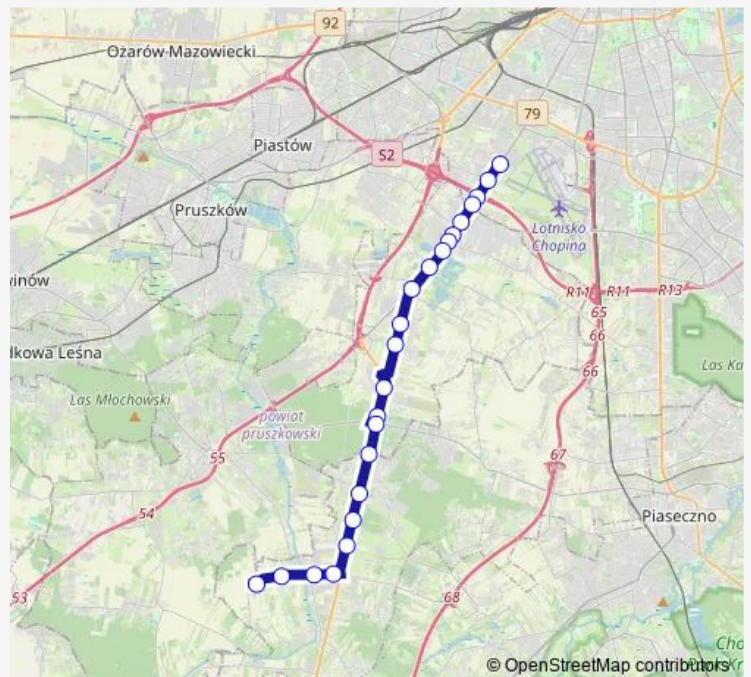

Direction

Kosów — P+R Al. Krakowska

23 stops

[Open route schedule](#)

- Kosów
- Wólka Kosowska
- CH Wólka Kosowska
- Wólka Kosowska Wygoda
- Marysin
- Radiostacja Łazy
- Łazy
- Łazy Podleśna
- Sękocin-Las
- Sękocin-Las
- Stary Sękocin
- Nowy Sękocin
- Janki Działkowa
- Janki
- Falenty Aleja Hrabaska
- Falenty Puchały
- Raszyn Kościół
- Raszyn Sportowa
- Raszyn Młyn
- Na Skraju
- Stoicka

Route schedule

Kosów — P+R Al. Krakowska

Monday	04:20-19:32
Tuesday	04:20-19:32
Wednesday	04:20-19:32
Thursday	04:20-19:32
Friday	04:20-19:32
Saturday	06:55-20:55
Sunday	06:55-20:55

Route info

Direction: Kosów

Stops: 23

Trip Duration: 0 hour 32 min

721 — Kosów – P+R Al. Krakowska

Szyszkowa

P+R Al. Krakowska

Direction

Kosów — P+R Al. Krakowska

23 stops

Sunday 19:33-22:55

Route info

Direction: Kosów

Stops: 23

Trip Duration: 0 hour 32 min

Direction

P+R Al. Krakowska — Kosów

23 stops