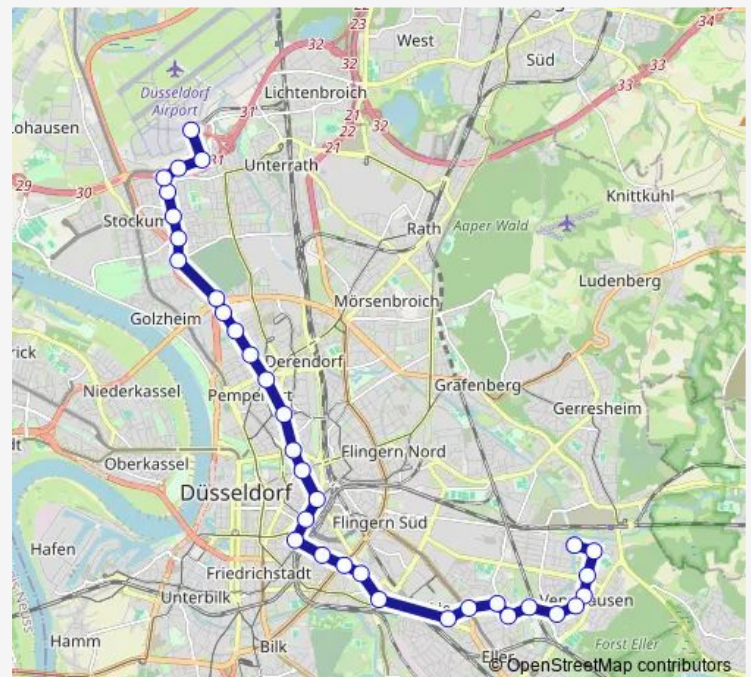

Direction

D-Flughafen Term. A/B/C — D-Gothaer Weg

35 stops

[Open route schedule](#)

D-Flughafen Term. A/B/C

D-Airport City Ost

D-Airport City West

D-Zeisigweg

D-Bankstraße

D-Münsterstraße/Feuerwache

D-Prinz-Georg-Straße

D-Adlerstraße

D-Pempelforter Straße U

D-Worringer Platz

Düsseldorf Hbf

D-Mintropplatz

D-Stahlstraße

Route schedule

D-Flughafen Term. A/B/C — D-Gothaer Weg

Monday	04:15-01:08 ⁺¹
Tuesday	04:15-01:08 ⁺¹
Wednesday	04:15-01:08 ⁺¹
Thursday	04:15-01:08 ⁺¹
Friday	04:15-01:23 ⁺¹
Saturday	04:15-01:23 ⁺¹
Sunday	04:45-01:08 ⁺¹

Route info

Direction: D-Flughafen Term. A/B/C

Stops: 35

Trip Duration: 0 hour 55 min

D-Flügelstraße

D-Ellerstraße

D-Karl-Geusen-Straße

D-Am Stufstock