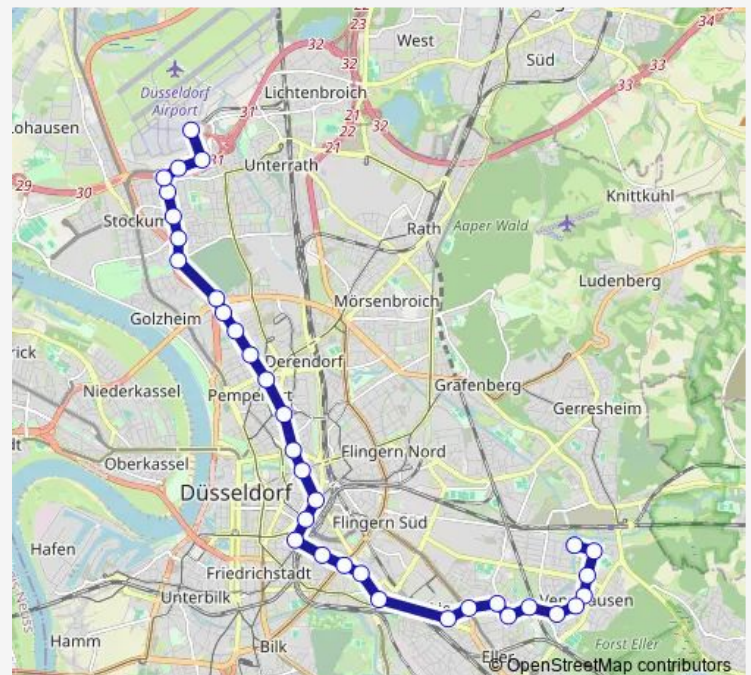

Direction

D-Flughafen Term. A/B/C — D-Gothaer Weg

35 stops

[Open route schedule](#)

D-Flughafen Term. A/B/C

D-Airport City Ost

D-Airport City West

D-Zeisigweg

D-Bankstraße

D-Münsterstraße/Feuerwache

D-Prinz-Georg-Straße

D-Adlerstraße

D-Pempelforter Straße U

D-Worringer Platz

Düsseldorf Hbf

D-Mintropplatz

D-Stahlstraße

Route schedule

D-Flughafen Term. A/B/C — D-Gothaer Weg

Monday	04:15-01:08 ⁺¹
Tuesday	04:15-01:08 ⁺¹
Wednesday	04:15-01:08 ⁺¹
Thursday	04:15-01:08 ⁺¹
Friday	04:15-01:23 ⁺¹
Saturday	04:15-01:23 ⁺¹
Sunday	04:45-01:08 ⁺¹

Route info

Direction: D-Flughafen Term. A/B/C

Stops: 35

Trip Duration: 0 hour 46 min

D-Flügelstraße

D-Ellerstraße

D-Karl-Geusen-Straße

D-Am Stufstock