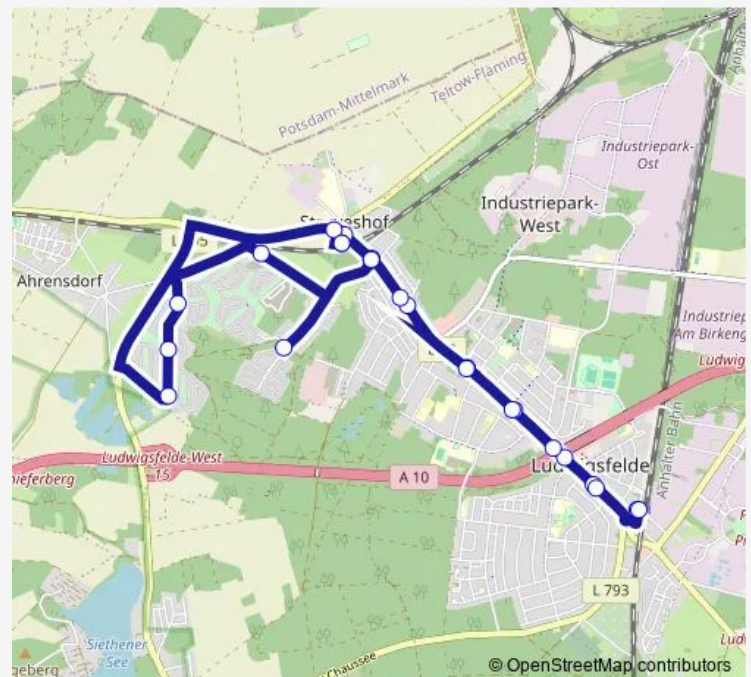

Ludwigsfelde, Normandiestr.

Ludwigsfelde, Juraring

Ludwigsfelde, Savoyenring

Ludwigsfelde, Struveweg

Ludwigsfelde, Struveshof Bhf

Ludwigsfelde, Gröbener Heide

Ludwigsfelde, Neckarstr.

Ludwigsfelde, Salvador-Allende-Str.

### Route schedule

Ludwigsfelde, Bahnhof — Ludwigsfelde, Bahnhof

Monday 05:07-22:38

Tuesday 05:07-22:38

Wednesday 05:07-22:38

Thursday 05:07-22:38

Friday 05:07-22:38

Saturday 06:07-20:38

Sunday 06:07-20:38

### Route info

Direction: Ludwigsfelde, Bahnhof

Stops: 24

Trip Duration: 0 hour 43 min

721

BusMaps

Ludwigsfelde, Zentrum

Ludwigsfelde, Stadtverwaltung