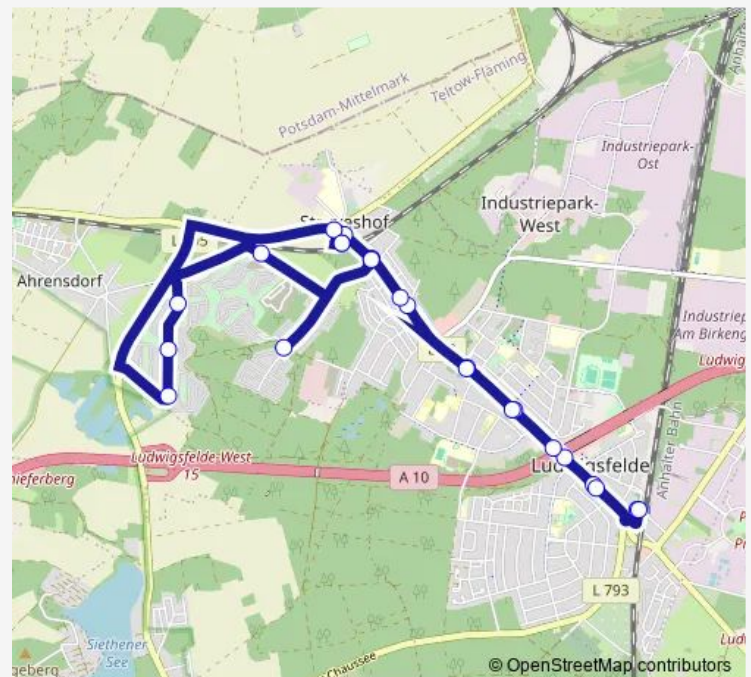

Direction

Ludwigsfelde, Bahnhof — Ludwigsfelde, Bahnhof

24 stops

[Open route schedule](#)

Ludwigsfelde, Bahnhof

Ludwigsfelde, Stadtverwaltung

Ludwigsfelde, Zentrum

Ludwigsfelde, Hochhaus

Ludwigsfelde, Salvador-Allende-Str.

Ludwigsfelde, Neckarstr.

Ludwigsfelde, Gröbener Heide

Ludwigsfelde, Struveweg

Ludwigsfelde, Struveshof Bhf

Ludwigsfelde, Gröbener Heide

Ludwigsfelde, Ludwigsdorf

Ludwigsfelde, Rousseauallee

Ludwigsfelde, Normandiestr.

Ludwigsfelde, Juraring

Ludwigsfelde, Savoyenring

Ludwigsfelde, Struveweg

Ludwigsfelde, Struveshof Bhf

Ludwigsfelde, Gröbener Heide

Ludwigsfelde, Neckarstr.

Ludwigsfelde, Salvador-Allende-Str.

Ludwigsfelde, Hochhaus

Route schedule

Ludwigsfelde, Bahnhof — Ludwigsfelde, Bahnhof

Monday 05:07-22:38

Tuesday 05:07-22:38

Wednesday 05:07-22:38

Thursday 05:07-22:38

Friday 05:07-22:38

Saturday 06:07-20:38

Sunday 06:07-20:38

Route info

Direction: Ludwigsfelde, Bahnhof

Stops: 24

Trip Duration: 0 hour 41 min