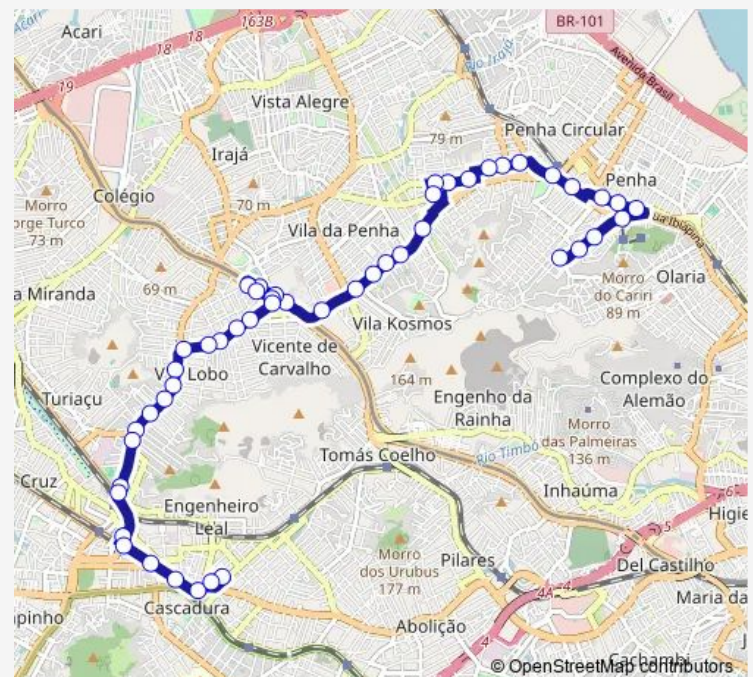

Jitauna

Guaporé

Pequiri

Tapevi

Ibicuí

Guará

Engenheiro Moreira Lima

Tomás Lopes

Praça Comendador Manuel Gomes

Parmê

Clube Beneficente dos Sargentos da Marinha

Estação Vila Kosmos

Route schedule

Ponto Final: Vila Cruzeiro : José Rucas — Terminal Nossa Senhora do Amparo : Plat. A

Monday	00:00
Tuesday	00:00
Wednesday	00:00
Thursday	00:00
Friday	00:00
Saturday	00:00
Sunday	00:00

Route info

Direction: Ponto Final: Vila Cruzeiro : José Rucas

Stops: 49

Trip Duration: 0 hour 36 min

721 — Vila Cruzeiro - Cascadura

Estação Vicente de Carvalho

Cesar Muzio

Coronel Vieira

Route info

Direction: Terminal Nossa Senhora do Amparo : Plat. A

Stops: 41

Trip Duration: 0 hour 38 min

Estação Vila Kosmos

Soldado Servino Mengarda

Praça Comendador Manuel Gomes

Tomás Lopes