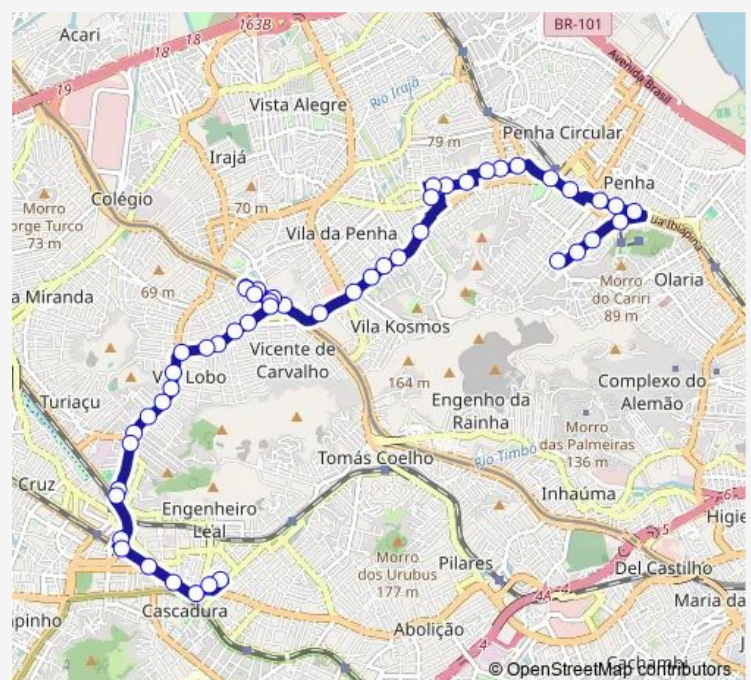

Estação Vila Kosmos

### Route schedule

Ponto Final: Vila Cruzeiro : José Rucas — Terminal Nossa Senhora do Amparo : Plat. A

Monday 00:00

Tuesday 00:00

Wednesday 00:00

Thursday 00:00

Friday 00:00

Saturday 00:00

### Route info

Direction: Ponto Final: Vila Cruzeiro : José Rucas

Stops: 49

Trip Duration: 0 hour 53 min

721 — Vila Cruzeiro - Cascadura

Estação Vicente de Carvalho

Cesar Muzio

Coronel Vieira