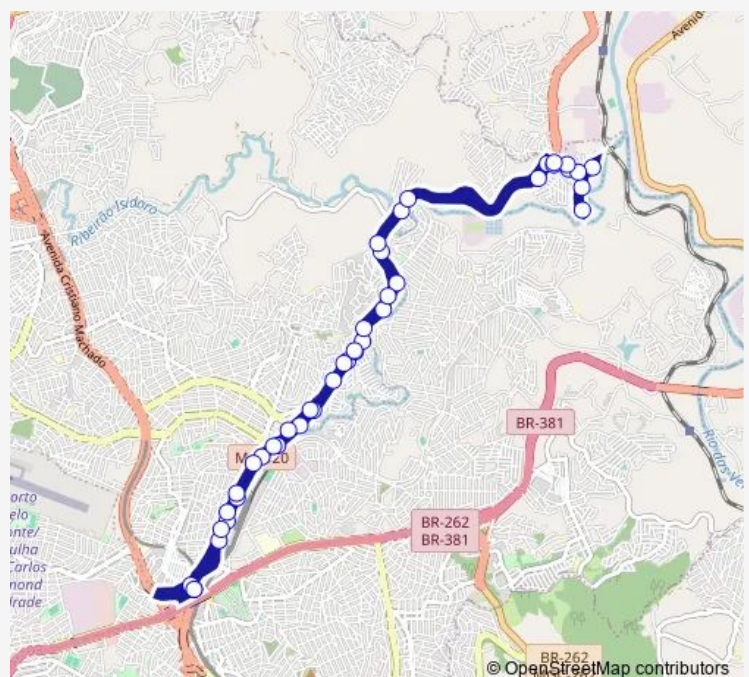

Rua Padre Argemiro Moreira, 11667

Rua Quatro Mil Duzentos e Quarenta e Oito, 701

Rua Quatro Mil Duzentos e Quarenta e Oito, 281

**Route schedule**

Estação São Gabriel — Estação São Gabriel

Monday 04:20-23:30

Tuesday 04:20-23:30

Wednesday 04:20-23:30

Thursday 04:20-23:30

Friday 04:20-23:30

Saturday 05:20-20:30

Sunday 05:45-19:55

**Route info**

Direction: Estação São Gabriel

Stops: 41

Trip Duration: 0 hour 54 min

Rua Padre Argemiro Moreira, 11562

Rua Padre Argemiro Moreira, 11700

Rua Padre Argemiro Moreira, 11810

Centro de Saúde Mg20

Rod Camilo Teixeira Da Costa 6

Rod Camilo Teixeira Da Costa 384