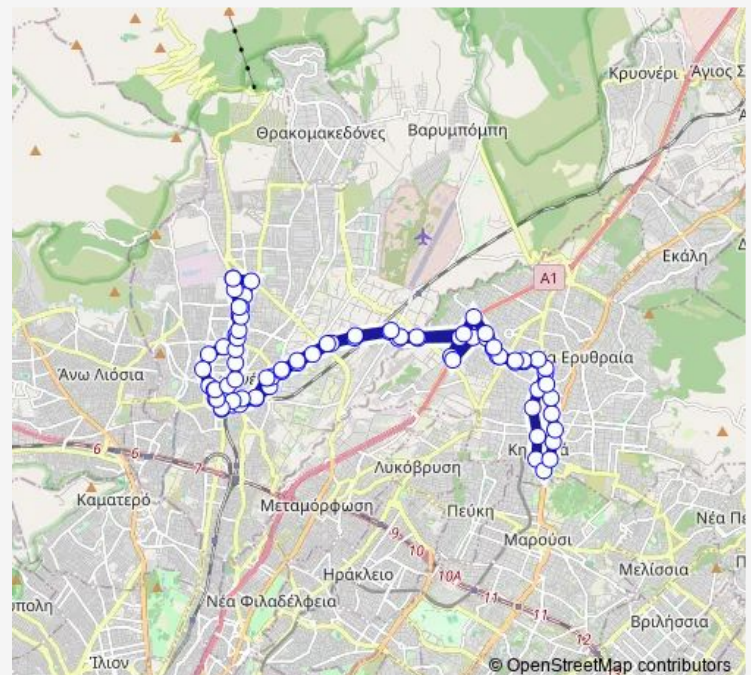

Thursday 05:45-22:45

Friday 05:45-22:45

Saturday 05:55-22:45

Sunday 05:55-22:45

Route info

Direction: Αφετηρια 721 Τερμα Γ9

Stops: 82

Trip Duration: 1 hour 20 min

721 — Αχαρναι - Κηφισια (Κυκλικη)

BusMaps

Κων.Καραμανλη

Ναρκισσου

Φυτωρια

Διασταυρωση Τατοιου

Μονοματι

Γεφυρακι