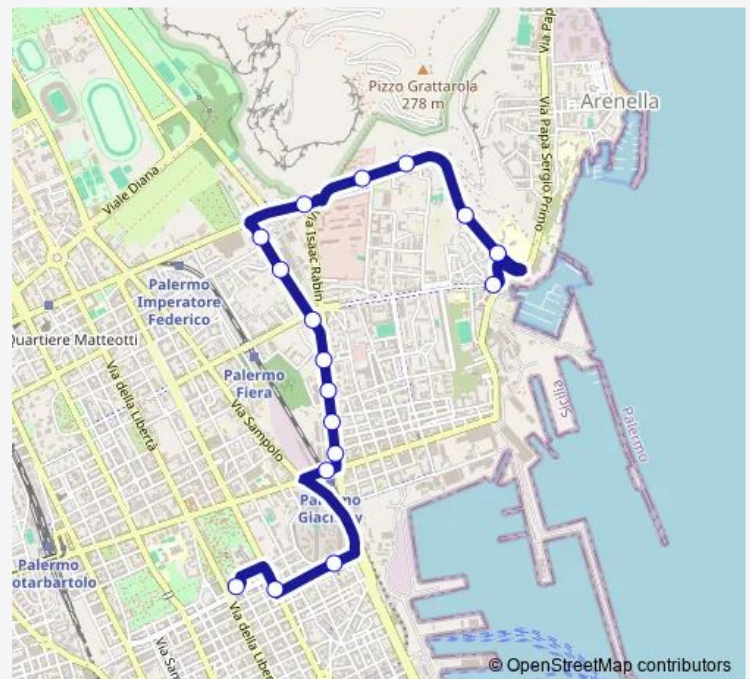

Montepellegrino - Loria

Montepellegrino - Montalbo

Montepellegrino - Mercato

Giachery

Albanese - Della Pace

Pasquale Calvi

Piazza Crispi

Route schedule

Ammiraglio Rizzo - Piazza Acquisanta — Piazza Crispi

Monday 05:38-21:40

Tuesday 05:38-21:40

Wednesday 05:38-21:40

Thursday 05:38-21:40

Friday 05:38-21:40

Saturday 05:38-21:40

Sunday —

Route info

Direction: Ammiraglio Rizzo - Piazza Acquisanta

Stops: 17

Trip Duration: 0 hour 21 min

721 — Piazza Crispi - Acquisanta

Direction

Piazza Crispi — Ammiraglio Rizzo - Piazza Acquasanta

16 stops

[Open route schedule](#)

Piazza Crispi

Croci

Dalla Chiesa

Villabianca - Laurana

Villabianca - Arimondi

Villabianca - Generale Streva

Villabianca - Autonomia Siciliana