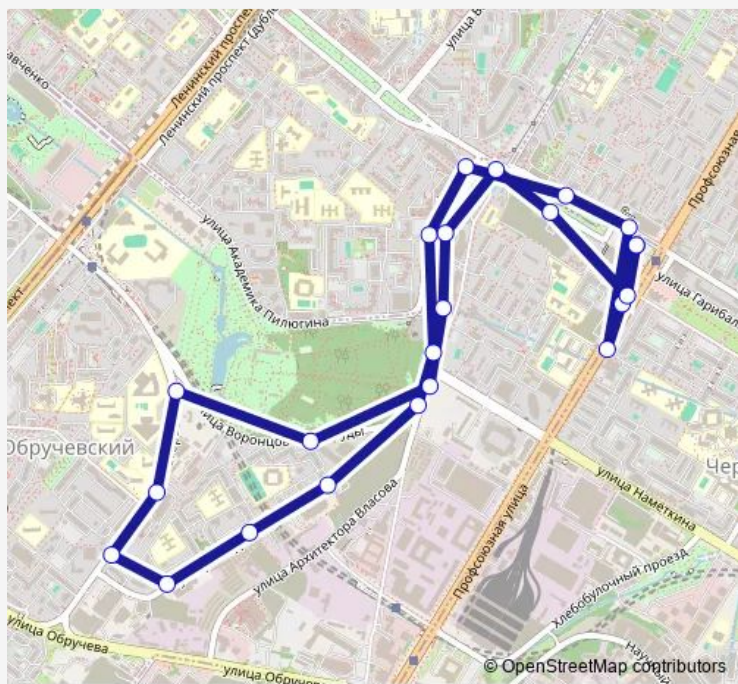

Школа-интернат № 17

Метро «Новые Черёмушки»

Концертный зал «Оркестрион»

Улица Архитектора Власова

Улица Академика Пилюгина

Почта

Воронцовский парк

Улица Академика Челомея

Детский сад

Диспансер

Улица Новаторов

Роддом № 4

Поликлиника

Улица Воронцовские Пруды

Воронцовский парк

Улица Академика Пилюгина

Улица Архитектора Власова, 20

Улица Архитектора Власова

Route schedule

Метро «Новые Черёмушки» — Метро «Новые Черёмушки»

Monday	—
Tuesday	—
Wednesday	—
Thursday	—
Friday	—
Saturday	05:10-01:00 ⁺¹
Sunday	05:10-01:00 ⁺¹

Route info

Direction: Метро «Новые Черёмушки»

Stops: 23

Trip Duration: 0 hour 34 min

721 — Метро «Новые Черёмушки» - Метро «Новые Черёмушки» **BusMaps**

Концертный зал «Оркестрион»

Метро «Новые Черёмушки»

Метро «Новые Черёмушки»