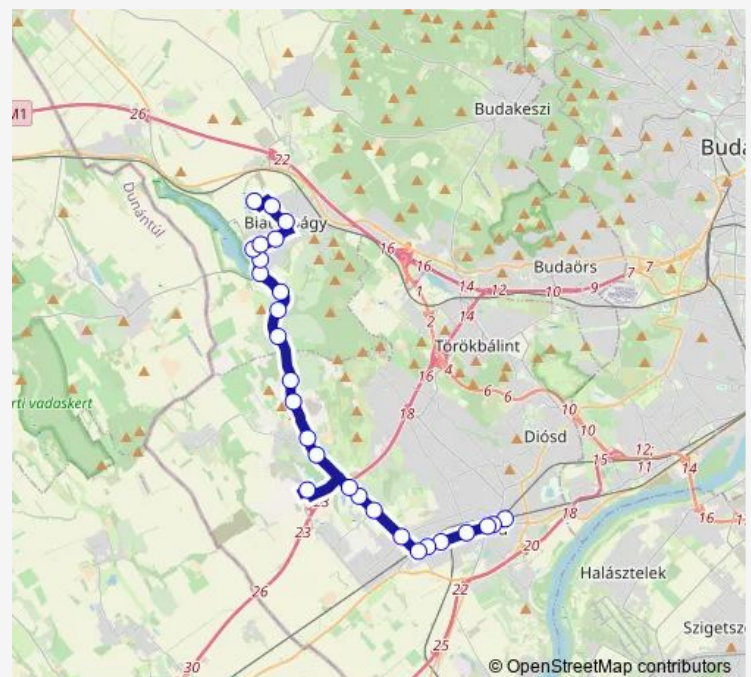

### Route schedule

Érd, autóbusz-állomás — Biatorbágy, Innovatív Technikum és Gimn.

Monday 07:15

Tuesday 07:15

Wednesday 07:15

Thursday 07:15

Friday 07:15

Saturday —

### Route info

Direction: Érd, autóbusz-állomás

Stops: 27

Trip Duration: 0 hour 45 min

721 — Érd-Sóskút-Biatorbágy, Bit

Biatorbágy, Szentháromság tér

Biatorbágy, Orvosi rendelő

Biatorbágy, Kolozsvári utca