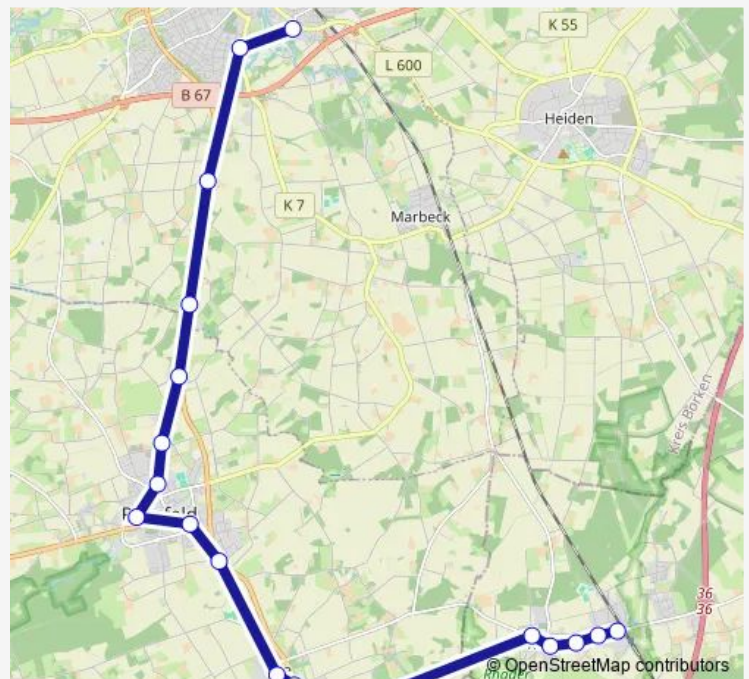

Erle, Silvesterstraße

Erle, Friedholt

Erle, Lammersmannstr.

Erle, Heideweg

Dorsten Rhade Wulderheideweg

Dorsten Rhade Ort

Dorsten Rhade Sportplatz

Dorsten Dillenweg

Dorsten Rhade Bf

Route schedule

Borken, Schulzentrum I — Dorsten Rhade Bf

Monday 12:15-15:05

Tuesday 12:15-15:05

Wednesday 12:15-15:05

Thursday 12:15-15:05

Friday 12:15-15:00

Saturday —

Sunday —

Route info

Direction: Borken, Schulzentrum I

Stops: 19

Trip Duration: 0 hour 33 min

721 — Zusatzverkehr Borken - Raesfeld

Direction

Dorsten Rhade Bf — Borken, Jodocus Nünning Ge

7 stops

[Open route schedule](#)

Dorsten Rhade Bf

Dorsten Dillenweg

Dorsten Rhade Sportplatz

Dorsten Rhade Ort

Dorsten Hakenweg