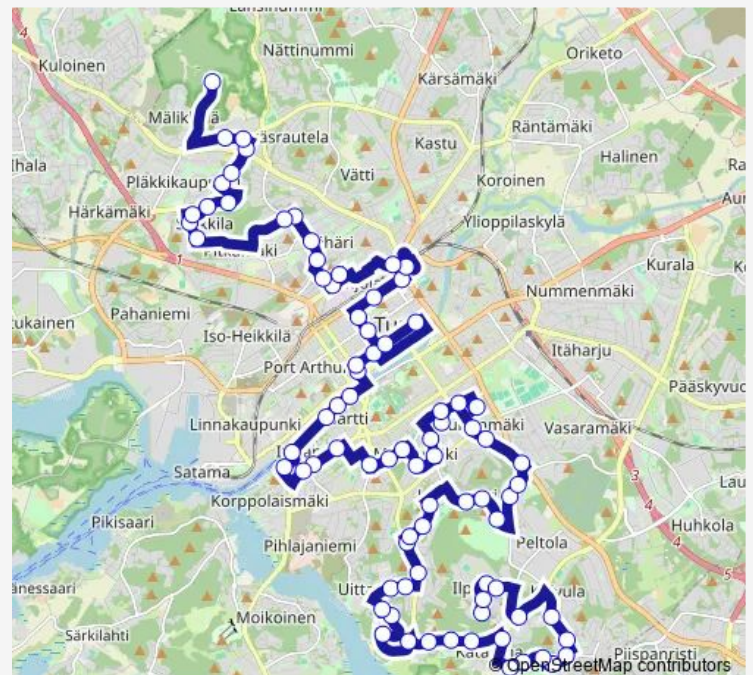

Thursday 07:23-14:28

Friday 07:23-14:28

Saturday —

Sunday —

Route info

Direction: Rakennusmestarintie

Stops: 84

Trip Duration: 1 hour 23 min

P3 — Ilpoinen-Mälikkälä

Vaunukatu

Turun linja-autoasema

Ajurinkatu

Läntinen Pitkäkatu

Puutarhakatu

Kristiinankatu

Kauppatori B8

Wärtsilänpolku

Merimiehenkatu

Tonttumäki

Kunnallissairaalan tie

Askaistentie

Käpytie

Vähäheikkiläntie

Pääterveysasema