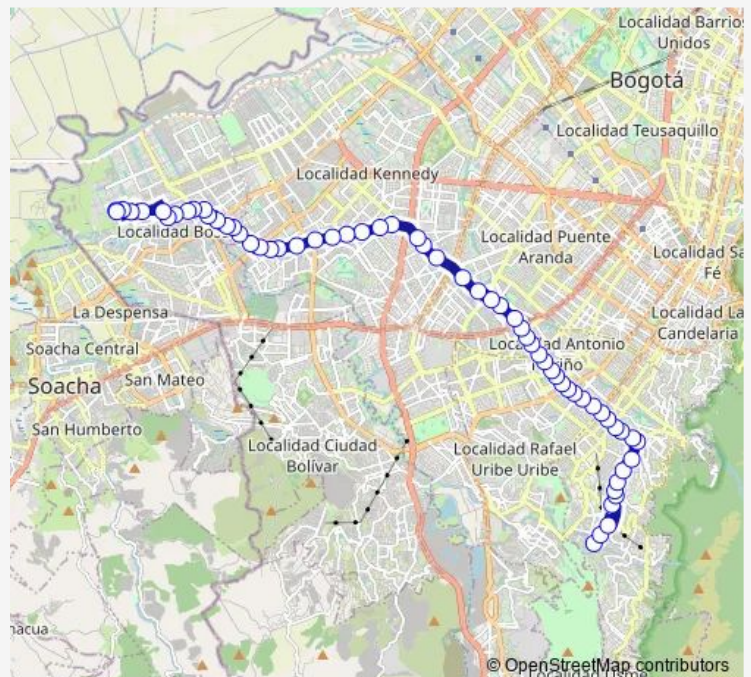

AV. 1 de Mayo - KR 5a

AV. 1 de Mayo - KR 7b

AV. 1 de Mayo - KR 9a

AV. 1 de Mayo - KR 10b

AV. 1 de Mayo - KR 12

AV. 1 de Mayo - KR 14

AV. 1 de Mayo - AV. Caracas

AV. 1 de Mayo - KR 17

### Route schedule

San Cristobal — KR 89B - CL 82 Sur

Monday 04:00-23:04

Tuesday 04:00-23:04

Wednesday 04:00-23:04

Thursday 04:00-23:04

Friday 04:00-23:04

Saturday 04:00-23:04

### Route info

Direction: San Cristobal

Stops: 62

Trip Duration: 1 hour 9 min

AV. 1 De Mayo - KR 22

AV. 1 De Mayo - KR 24b

AV. 1 De Mayo - KR 26

AV. 1 de Mayo - KR 27