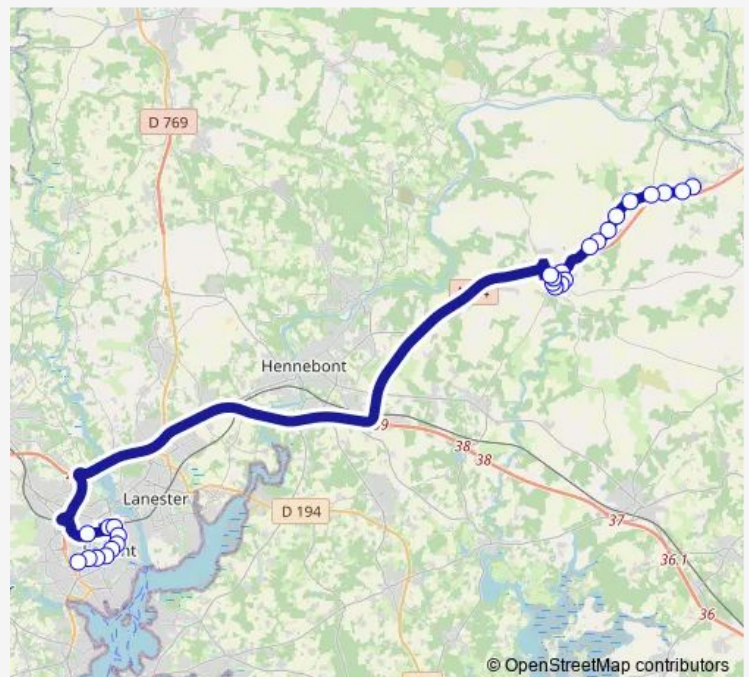

Direction

Kergonan — Lycées

26 stops

[Open route schedule](#)

- Kergonan
- Le Grand Trescouet
- Kerzrain
- Restremoël
- Lann Menhir
- Kergrain Saint Nicolas
- Bagué
- Kerfalhun
- Mané Chelaude
- Pont Bellec
- Louis Nicol
- Saint Aubin
- Pont Screign
- Place du 18 juin 1940
- Place De Gaulle
- Place Guillerme
- Place Guiol
- Gare SnCF
- Gare d'Echanges
- Chazelles-Hôpital
- Alsace Lorraine

Route schedule

Kergonan — Lycées

Monday	06:56-18:15
Tuesday	06:56-18:15
Wednesday	06:56-18:15
Thursday	06:56-18:15
Friday	06:56-18:15
Saturday	07:43-18:15
Sunday	—

Route info

Direction: Kergonan

Stops: 26

Trip Duration: 0 hour 52 min

26 stops

[Open route schedule](#)

Lycées

Merville

Bayard

Sécurité Sociale

Faouëdic

Alsace Lorraine

Thursday 07:55-19:30

Friday 07:55-19:30

Saturday 08:55-19:30

Sunday —

Route info

Direction: Lycées

Stops: 26

Trip Duration: 0 hour 52 min