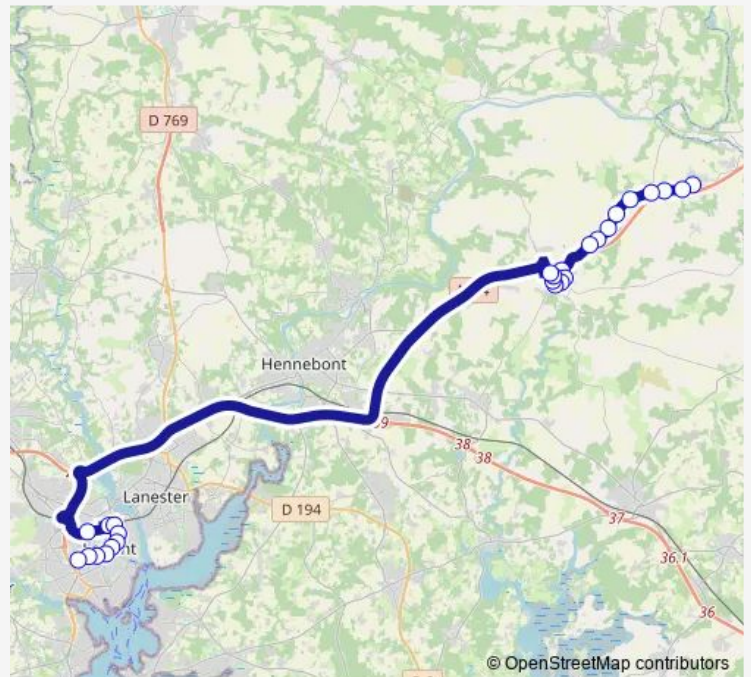

**Direction**

Kergonan — Lycées

26 stops

[Open route schedule](#)

- Kergonan
- Le Grand Trescouet
- Kerzrain
- Restremoël
- Lann Menhir
- Kergrain Saint Nicolas
- Bagué
- Kerfalhun
- Mané Chelaude
- Pont Bellec
- Louis Nicol
- Saint Aubin
- Pont Screign
- Place du 18 juin 1940
- Place De Gaulle
- Place Guillerme
- Place Guiol
- Gare SnCF
- Gare d'Echanges
- Chazelles-Hôpital
- Alsace Lorraine

Route schedule

Kergonan — Lycées

Monday	06:56-18:15
Tuesday	06:56-18:15
Wednesday	06:56-18:15
Thursday	06:56-18:15
Friday	06:56-18:15
Saturday	07:43-18:15
Sunday	—

Route info

Direction: Kergonan

Stops: 26

Trip Duration: 0 hour 53 min

## Direction

Lycées — Kergonan

26 stops

[Open route schedule](#)

Lycées

Merville

Bayard

Sécurité Sociale