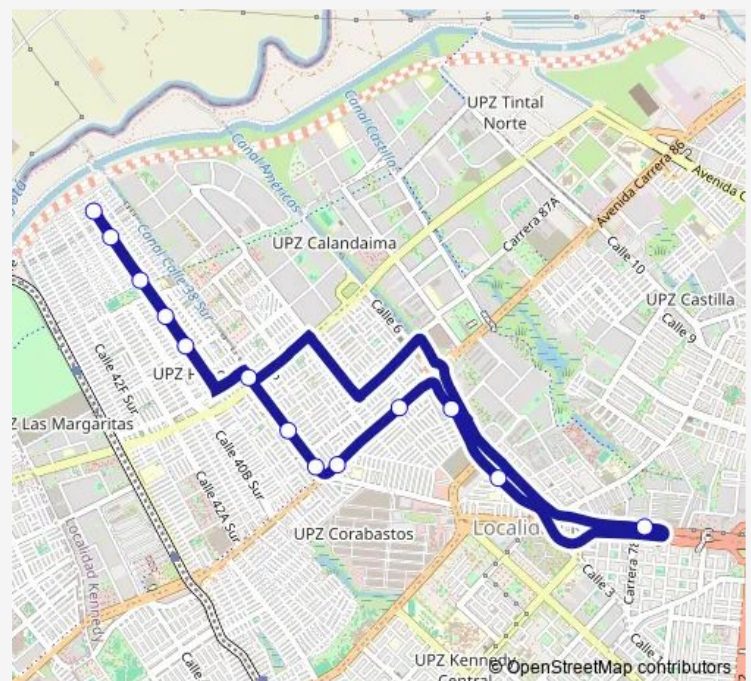

### Direction

AV. Américas - KR 78A — CL 40 Sur - KR 99f

2 stops

[Open route schedule](#)

AV. Américas - KR 78A

CL 40 Sur - KR 99f

### Route schedule

AV. Américas - KR 78A — CL 40 Sur - KR 99f

Monday 17:50-23:54

Tuesday 17:50-23:54

Wednesday 17:50-23:54

Thursday 17:50-23:54

Friday 17:50-23:54

Saturday 17:50-22:14

### Route info

Direction: AV. Américas - KR 78A

Stops: 2

Trip Duration: 0 hour 14 min

## Route info

Direction: CL 40 Sur - KR 99f

Stops: 13

Trip Duration: 0 hour 30 min

**Direction**

AV. Américas - KR 78A — CL 40 Sur - KR 99f

14 stops

[Open route schedule](#)