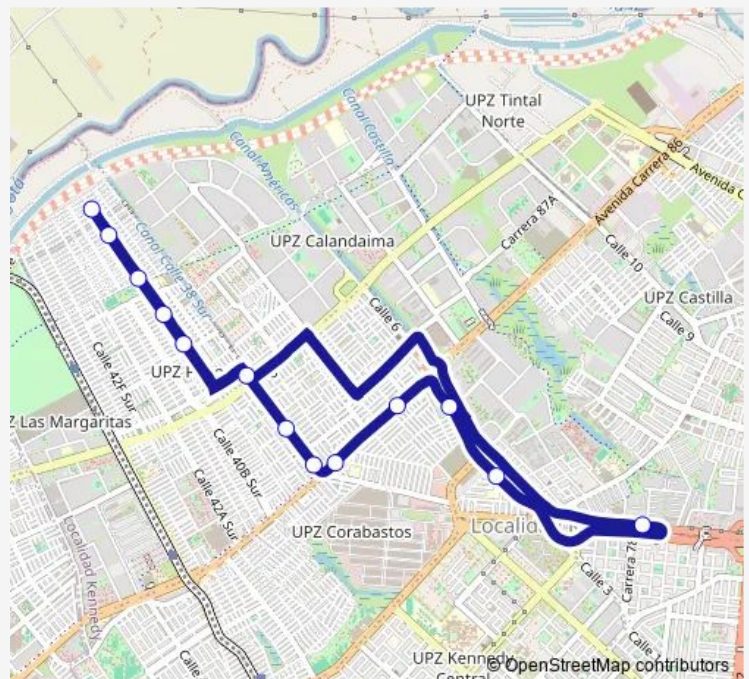

### Direction

AV. Américas - KR 78a — CL 40 Sur - KR 99f

2 stops

[Open route schedule](#)

AV. Américas - KR 78a

CL 40 Sur - KR 99f

### Route schedule

AV. Américas - KR 78a — CL 40 Sur - KR 99f

Monday	17:50-23:54
Tuesday	17:50-23:54
Wednesday	17:50-23:54
Thursday	17:50-23:54
Friday	17:50-23:54
Saturday	17:50-22:14
Sunday	—

### Route info

Direction: AV. Américas - KR 78a

Stops: 2

Trip Duration: 0 hour 34 min

## Direction

CL 40 Sur - KR 99f — AV. Américas - KR 78a

13 stops

[Open route schedule](#)

CL 40 Sur - KR 99f

CL 40 Sur - KR 98c

CL 40 Sur - KR 96

CL 40 Sur - KR 93 B