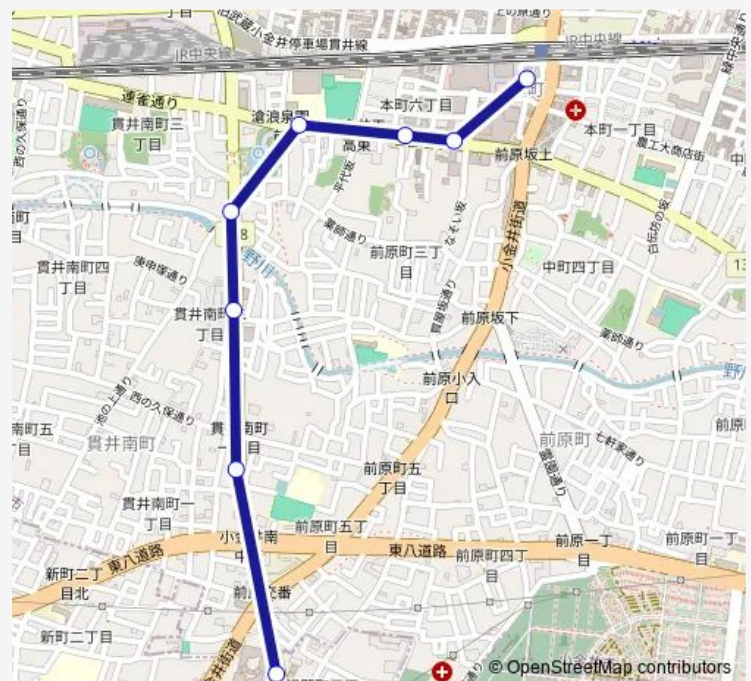

Direction

浅間町三丁目 — 武蔵小金井駅南口

8 stops

[Open route schedule](#)

浅間町三丁目

貫井南町一丁目

貫井坂下

貫井トンネル下

小金井警察署前

小金井市役所前

小金井市第二庁舎

武蔵小金井駅南口

Route schedule

浅間町三丁目 — 武蔵小金井駅南口

Monday	06:08
Tuesday	06:08
Wednesday	06:08
Thursday	06:08
Friday	06:08
Saturday	06:08
Sunday	06:08

Route info

Direction: 浅間町三丁目

Stops: 8

Route Duration: 0 hour 10 min

Direction

浅間町三丁目 — 武蔵小金井駅南口

8 stops

[Open route schedule](#)

浅間町三丁目

Route info

Direction: 浅間町三丁目

Stops: 8

Trip Duration: 0 hour 11 min

府 7 5 -浅 Bus time schedules and route maps are available in an offline PDF at busmaps.com. Use the busmaps.com website to see live bus times, train schedule or subway schedule, and step-by-step directions for all public transit in Koganei