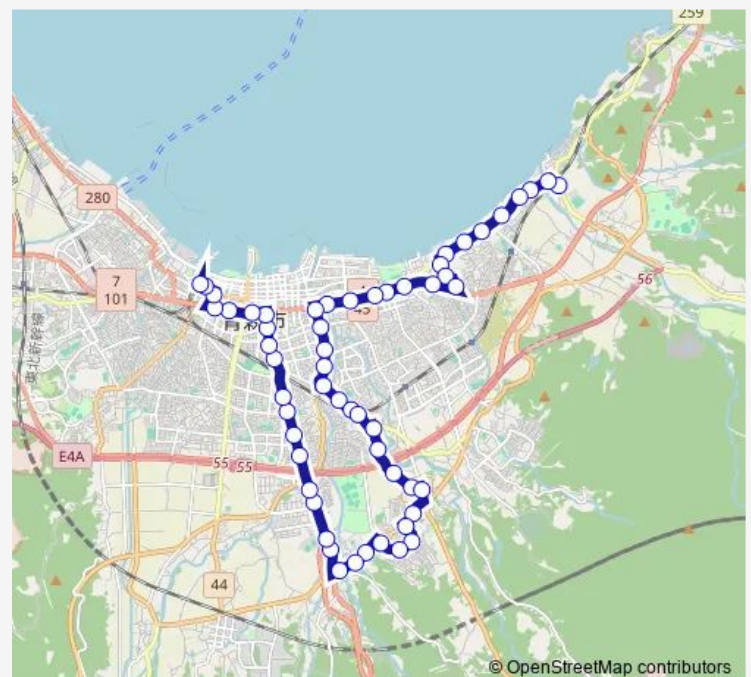

Thursday 06:21

Friday 06:21

Saturday —

Sunday —

Route info

Direction: 東部営業所

Stops: 56

Trip Duration: 1 hour 24 min

横内環状

BusMaps

筒井通り

青森高校前

筒井駅前

下筒井

中筒井

上筒井