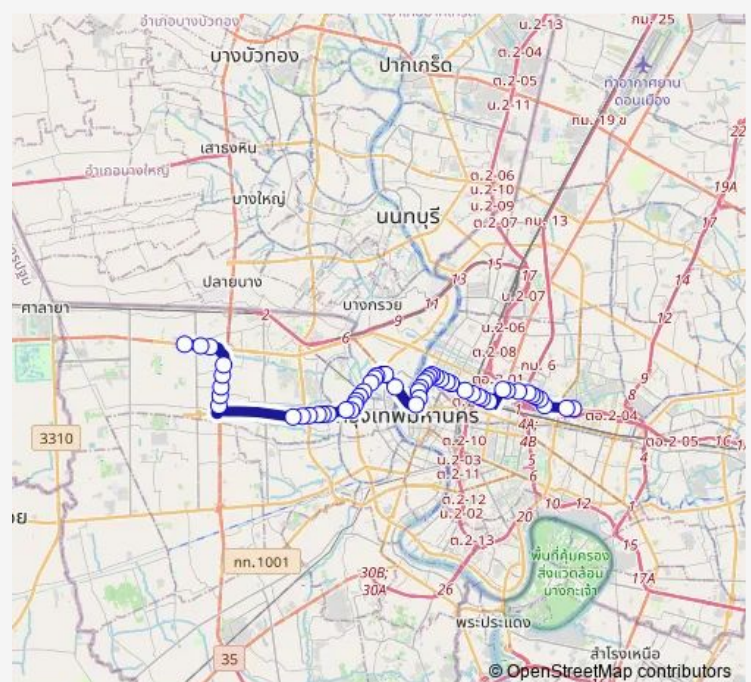

โรงเรียนพญาไท; Phayathai School

โรงเรียนอานวยศิลป์; Amnuaysilpa School

กรมทางหลวง; Department Of Highway

ตรงข้ามสวนจิตรลดา (ฝั่งศรีอยุธยา); Opposite Chitlada Park (Sri Ayutthaya side)

วัดเบญจมบพิตร; Wat Benchamabophit

### Route schedule

อาคารวรสมบัติ; Vorasombat Building —  
ตรงข้ามอุ้มบรมราชชนนี; Opposite Borommaratchachonnani Bus Depot

Monday	00:01
Tuesday	00:01
Wednesday	00:01
Thursday	00:01
Friday	00:01
Saturday	00:01
Sunday	00:01

### Route info

Direction: อาคารวรสมบัติ; Vorasombat Building

Stops: 52

Trip Duration: 1 hour 15 min

กองทัพภาคที่ 1 (ฝั่งศรีอยุธยา);First Army Area (Sri Ayutthaya Side)

กองบัญชาการตำรวจนครบาล;Metropolitan Police Bureau