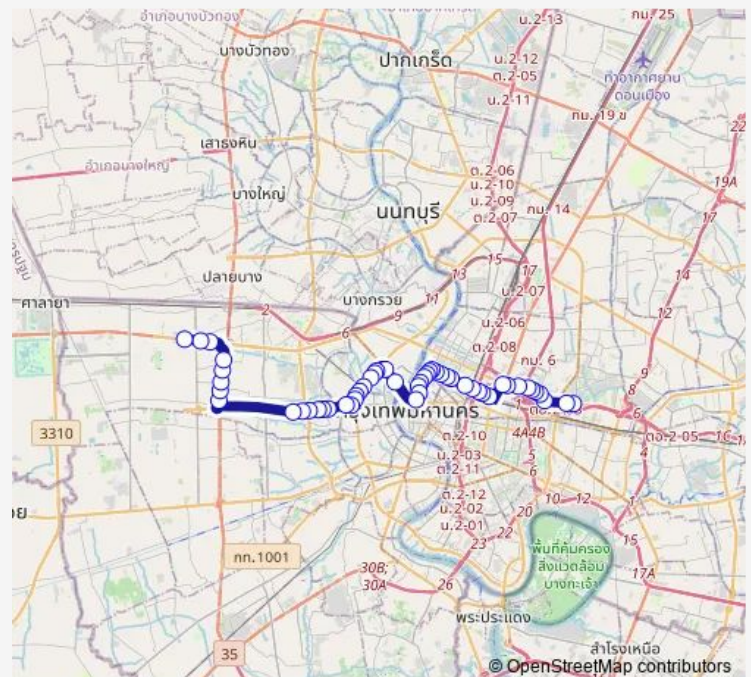

ตรงข้ามสวนจิตรลดา (ฝั่งศรีอยุธยา);Opposite Chitlada Park (Sri Ayutthaya side)

วัดเบญจมบพิตร;Wat Benchamabophit

Route schedule

อาคารวรสมบัติ;Vorasombat Building —
ตรงข้ามอุ้มบรมราชชนนี;Opposite Borommaratchachonnani Bus Depot

| | |
|-----------|-------|
| Monday | 00:01 |
| Tuesday | 00:01 |
| Wednesday | 00:01 |
| Thursday | 00:01 |
| Friday | 00:01 |
| Saturday | 00:01 |
| Sunday | 00:01 |

Route info

Direction: อาคารวรสมบัติ;Vorasombat Building

Stops: 52

Trip Duration: 1 hour 15 min

กองทัพภาคที่ 1 (ฝั่งศรีอยุธยา);First Army Area (Sri Ayutthaya Side)

กองบัญชาการตำรวจนครบาล;Metropolitan Police Bureau

สมาคมชาวจันทบุรี;Chanthaburi Association

แยกสี่เสาเทเวศร์;Si Sao Thewet Intersection