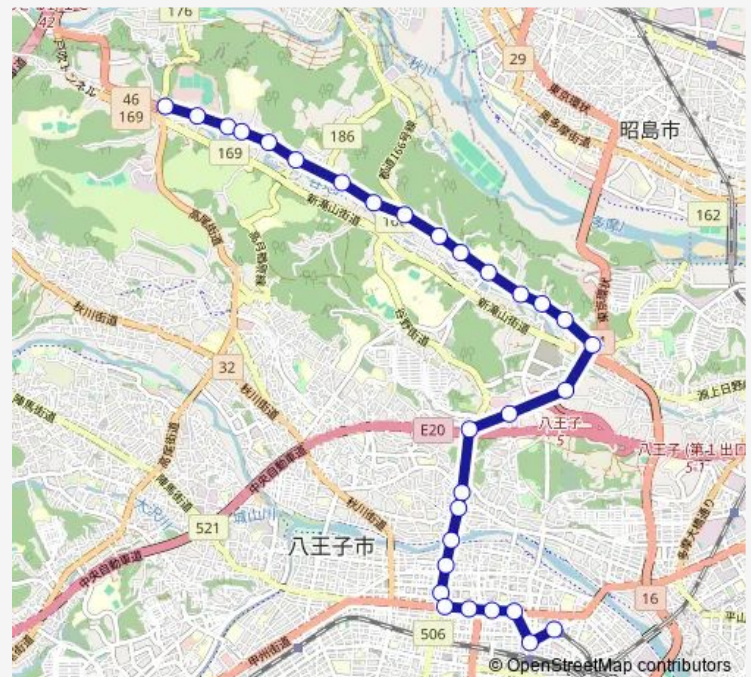

村内アニチャ-アクセス

尾崎(八王子)

左入

左入会館前

滝山1丁目

滝山2丁目

純心女子学園

丹木1丁目

Saturday —

Sunday —

Route info

Direction: 京王八王子駅

Stops: 30

Trip Duration: 0 hour 42 min

左03

滝山城址下