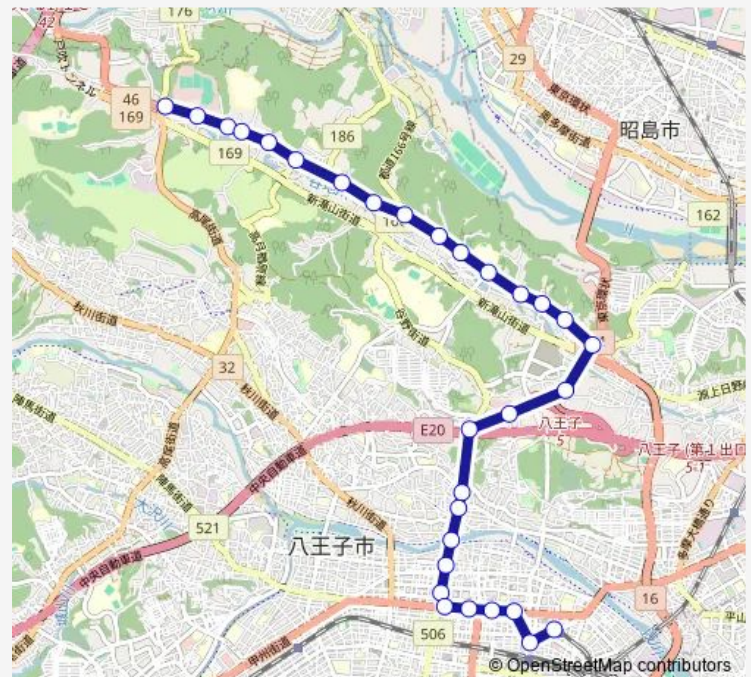

Saturday —

Sunday —

Route info

Direction: 戸吹

Stops: 30

Trip Duration: 0 hour 40 min

左03

浅川橋

サイエンスドーム

大横町

八日町 4 丁目

八日町 1 丁目

横山町 3 丁目

横山町

八王子駅北口

京王八王子駅

Direction

京王八王子駅 — 戸吹

30 stops

[Open route schedule](#)

京王八王子駅

八王子駅北口

横山町

横山町 3 丁目