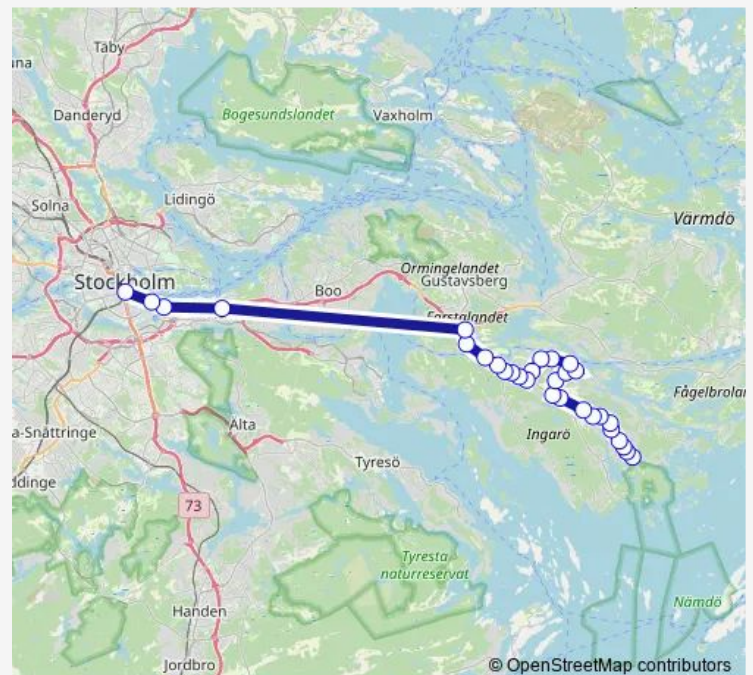

Vallbovägen

Återvall

Björnövägen

Route schedule

Slussen T-bana — Eknäs brygga

Monday 08:10-20:26

Tuesday 08:10-20:26

Wednesday 08:10-20:26

Thursday 08:10-20:26

Friday 08:10-20:26

Saturday 09:57-17:27

Sunday 09:57-17:27

Route info

Direction: Slussen T-bana

Stops: 30

Trip Duration: 0 hour 52 min