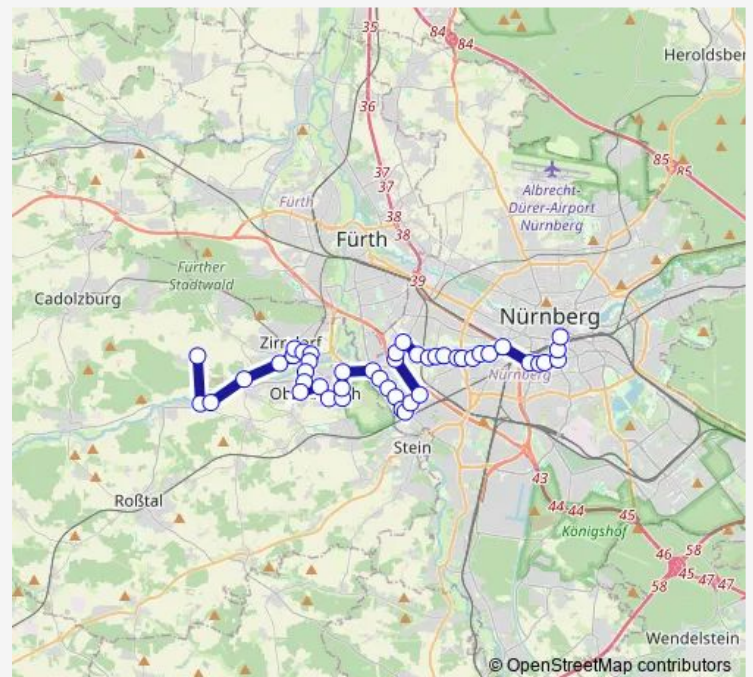

Zirndorf Hirtenackerstr.

Oberasbach Gymnasium

Oberasbach A.-Dürer-Pl.

Oberasbach Rathaus

Kreutles West

Kreutles Ost

Altenberg Bayreuther Str.

Altenberg Ost

Fürth Süd

Nürnberg Cadolzheimer Str.

Nürnberg Hohenecker Weg

Route schedule

Bronnamburg Bussardstr. — Nürnberg Hbf

Monday	—
Tuesday	—
Wednesday	—
Thursday	—
Friday	25:12-02:56 ⁺¹
Saturday	25:12-02:56 ⁺¹
Sunday	—

Route info

Direction: Bronnamburg Bussardstr.

Stops: 45

Trip Duration: 0 hour 56 min

■ N8

BusMaps

Nürnberg Bibertstr.

Nürnberg Glafeystr.

Nürnberg Lehrberger Str.

Nürnberg Züricher Str.

Nürnberg Haeselerstr.

Nürnberg Rothenburger/V.d.Tann-Str.

Nürnberg Blücherstr.

Nürnberg Sündersbühl

Nürnberg Heinrichstr.

Nürnberg Rothenburger Straße