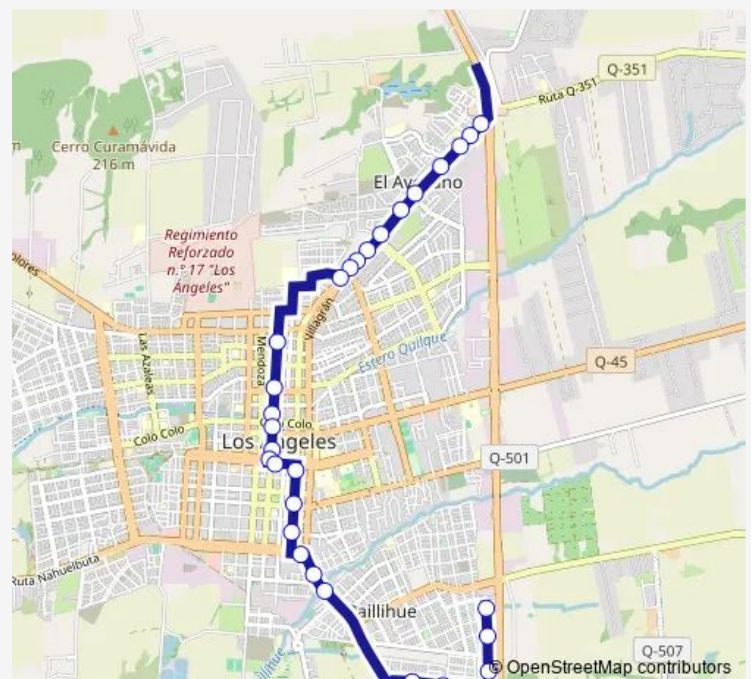

Valdivia / Tucapel

Valdivia / Colo Colo

Valdivia / Lautaro

Valdivia / Ricardo Vicuna

Valdivia / Avenida Ricardo Vicuna Sur

Ricardo Vicuna / Bernado O Higgins

Freire / Bulnes

Freire / P. Lynch

Freire / Eleuterio Ramirez

Route schedule

Sor Vicenta / Pto. Seco — Oriente / Lima

Monday 07:47-19:47

Tuesday 07:47-19:47

Wednesday 07:47-19:47

Thursday 07:47-19:47

Friday 07:47-19:47

Saturday 07:47-19:47

Sunday 07:47-19:47

Route info

Direction: Sor Vicenta / Pto. Seco

Stops: 30

Trip Duration: 0 hour 28 min

C25V2_R — Paillihue

Vicuna Mackenna / Los Carrera

Los Carrera / Maria Auxiliadora

Los Carrera / Edmundo Arellano

Lauquen / 2 Poniente

Lauquen / La Cumbre

Lauquen / Oriente

Oriente / Ferrocarril

Oriente / Los Atavalos

Oriente / Lima