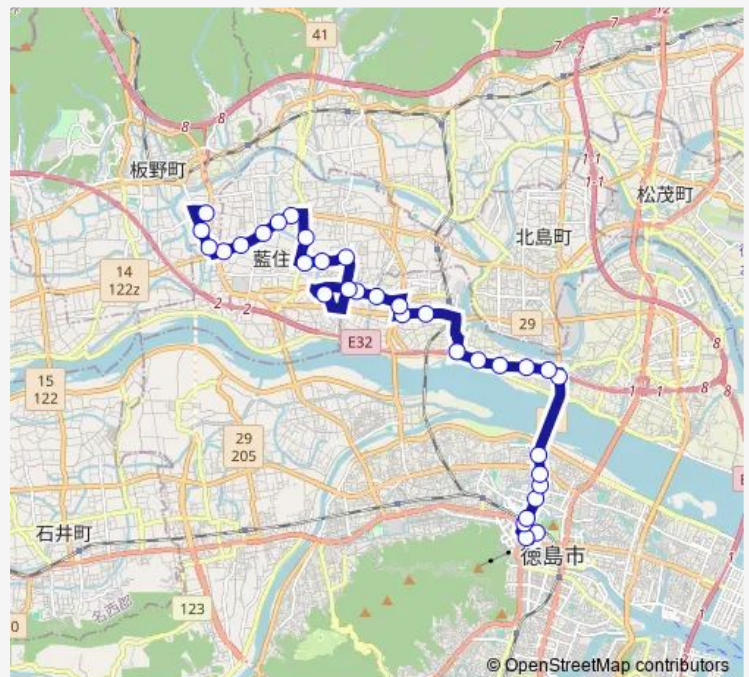

## Bus 39 応神藍住線

[Go to website](#)

### Route schedule

徳島駅前 — 道の駅いたの

Monday	07:20-20:20
Tuesday	07:20-20:20
Wednesday	07:20-20:20
Thursday	07:20-20:20
Friday	07:20-20:20
Saturday	08:15-18:15
Sunday	08:15-18:15

### Route info

Direction: 徳島駅前

Stops: 33

Trip Duration: 0 hour 51 min

■ 39 応神藍住線

池の淵

藤ノ木団地

藍住役場前

## Route info

Direction: 道の駅いたの

Stops: 33

Trip Duration: 0 hour 58 min

吉野本町六丁目

吉野本町五丁目

八幡社前

吉野本町二丁目