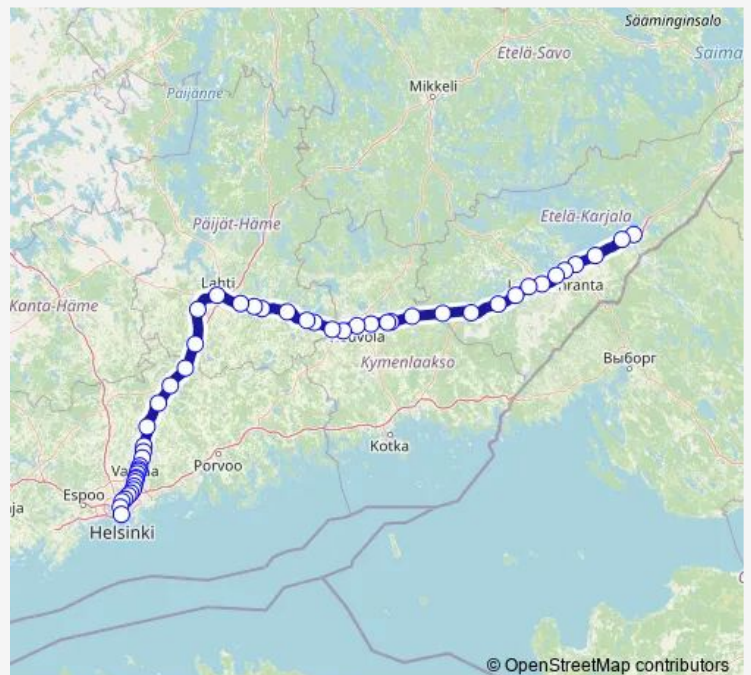

### Direction

Imatra — Helsinki

50 stops

[Open route schedule](#)

- Imatra
- Rauha
- Joutseno
- Muukko
- Lauritsala
- Lappeenranta
- Tapavainola
- Törölä
- Rasinsuo
- Luumäki
- Taavetti
- Kaitjärvi
- Kaipainen
- Kattilaharju
- Utti
- Kullasvaara
- Kouvola
- Koria
- Saunamäki
- Niinimäki
- Kausala

### Route schedule

Imatra — Helsinki

Monday	06:02
Tuesday	06:02
Wednesday	06:02
Thursday	06:02
Friday	06:02
Saturday	06:02
Sunday	—

### Route info

Direction: Imatra

Stops: 50

Trip Duration: 2 hour 38 min

■ IC 104 — Imatra - Helsinki

Mankala

Uusikylä

Nastola

Villähde

Lahti

Hakosilta

Henna

Sipilä

Mäntsälä

Korvensuo

Haarajoki