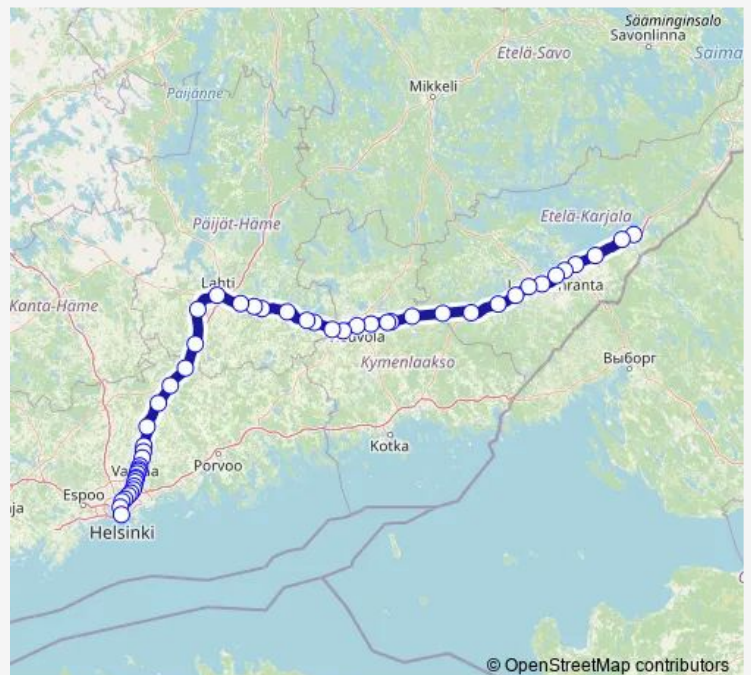

## Long Distance Trains IC 104 Imatra - Helsinki

[Go to website](#)

### Route schedule

Imatra — Helsinki

Monday	06:02
Tuesday	06:02
Wednesday	06:02
Thursday	06:02
Friday	06:02
Saturday	06:02
Sunday	—

### Route info

Direction: Imatra

Stops: 50

Trip Duration: 2 hour 42 min

■ IC 104 — Imatra - Helsinki

Mankala

Uusikylä

Nastola

Villähde

Lahti

Hakosilta

Henna

Sipilä

Mäntsälä

Korvensuo

Haarajoki