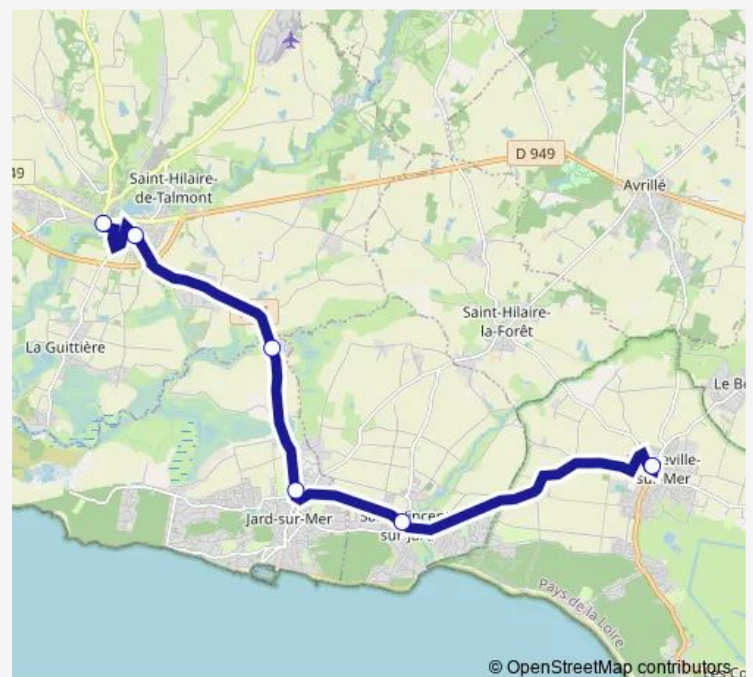

### Route info

Direction: Parking du Payré

Stops: 9

Trip Duration: 0 hour 21 min

## Direction

Parking du Payré — Place du Souvenir

6 stops

[Open route schedule](#)

Parking du Payré

Rue de l'Océan N°97

L'Ensoivière RD 21

Cimetière

## Route info

Direction: Parking du Payré

Stops: 6

Trip Duration: 0 hour 22 min

## Route info

Direction: Parking du Payré

Stops: 8

Trip Duration: 0 hour 24 min