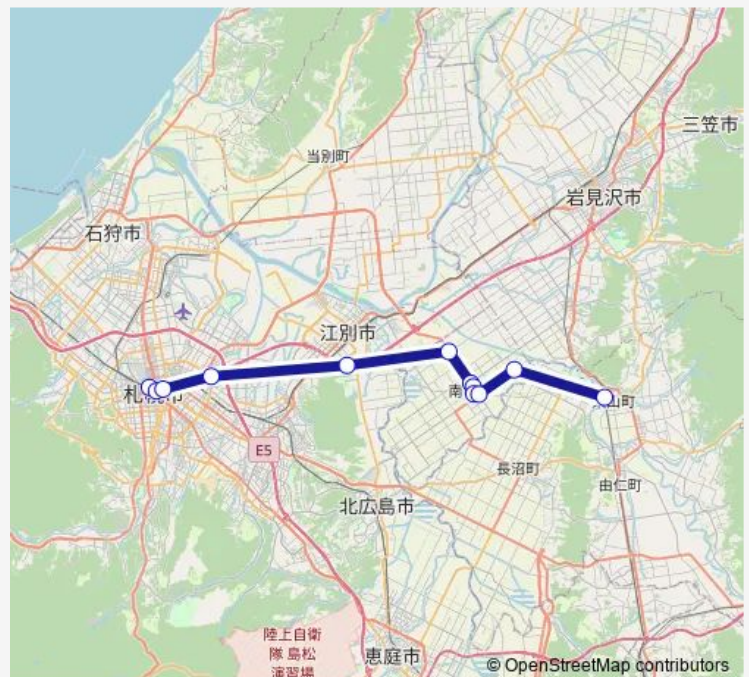

西2号

栗山駅

Route schedule

札幌駅前 — 栗山駅

Monday 09:30-20:40

Tuesday 09:30-20:40

Wednesday 09:30-20:40

Thursday 09:30-20:40

Friday 09:30-20:40

Saturday 09:30-20:40

Sunday 09:30-20:40

Route info

Direction: 札幌駅前

Stops: 12

Trip Duration: 1 hour 5 min

■ 札幌 ~ 栗山

Direction

栗山駅 — 札幌駅前

13 stops

[Open route schedule](#)

栗山駅

西2号

ダイアナヒルズ前

南幌ビューロー