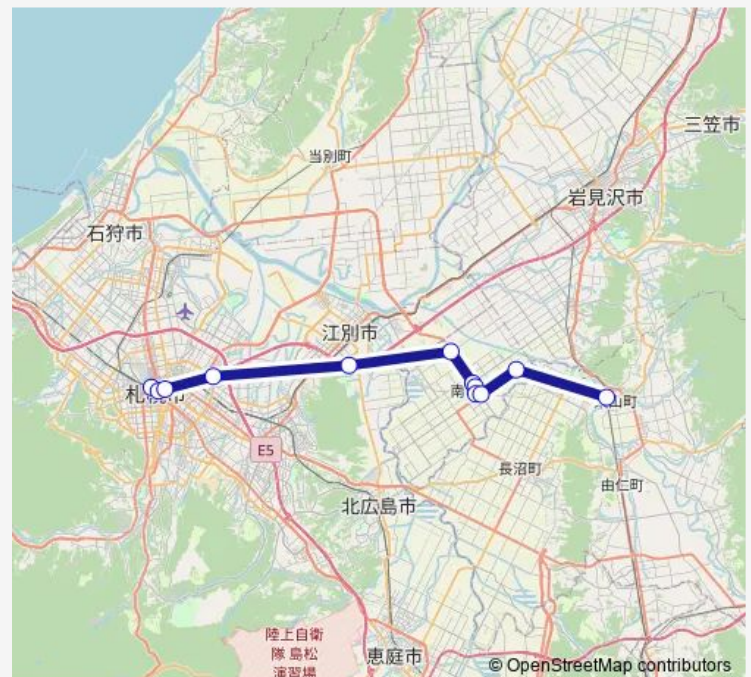

高速野幌

南8線

町立病院前

消防署前

南幌ビューロー

ダイアナヒルズ前

西2号

栗山駅

Route schedule

札幌駅前 — 栗山駅

Monday 09:30-20:40

Tuesday 09:30-20:40

Wednesday 09:30-20:40

Thursday 09:30-20:40

Friday 09:30-20:40

Saturday 09:30-20:40

Sunday 09:30-20:40

Route info

Direction: 札幌駅前

Stops: 12

Trip Duration: 1 hour 5 min

Direction

栗山駅 — 札幌駅前

13 stops

[Open route schedule](#)

栗山駅

西2号

ダイアナヒルズ前

南幌ビューロー

消防署前

町立病院前

南8線