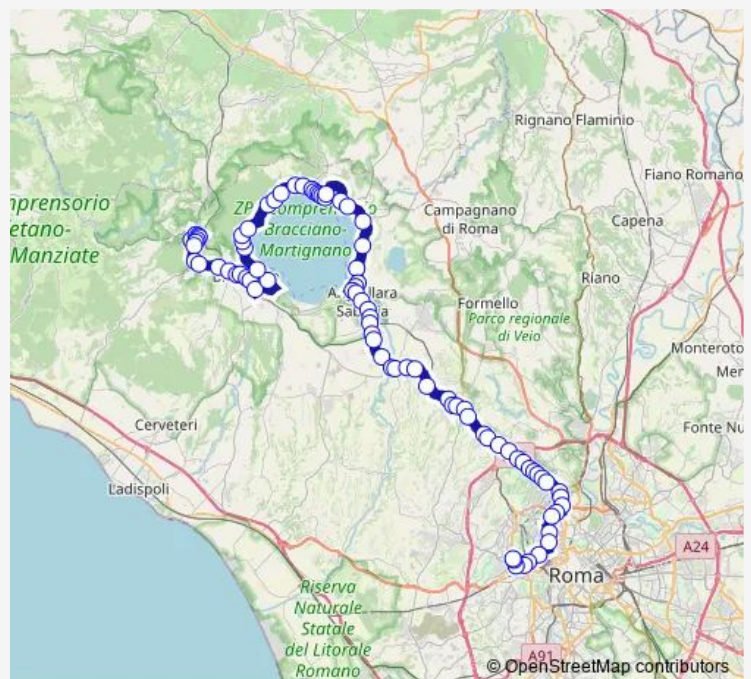

Direction

Manziana | Macchia Grande # f2594 — Roma | Capolinea Cornelia # f1

84 stops

[Open route schedule](#)

- Manziana | Macchia Grande # f2594
- Manziana | Via IV Novembre # f11070
- Manziana | Via IV Novembre # f11071
- Manziana | Via Roma Via Anguillara # f11072
- Manziana | Via Roma Via Civitavecchia # f11073
- Manziana | Via Roma Via Vicarello # f11074
- Manziana | Via Roma Via Braccianese # f11075
- Manziana | Via Braccianese Via Scopetoni # f11076
- Manziana | Via Braccianese Via Croce # f11077
- Bracciano | Via Braccianese (Monte Finale) # f11078
- Bracciano | Via Braccianese (Montebello) # f11081
- Bracciano | Liceo Scientifico Ignazio Viani # f10716
- Bracciano | Ist. Superiore L.Paciolo # f15139
- Bracciano | Piazza Pasqualetti # f11082
- Bracciano | Via Flavia Via Claudia # f11083
- Bracciano | Via Claudia Via S. Celso # f11084
- Bracciano | Via Circumlacuale Via Quarto Lago # f11210
- Bracciano | Via Circumlacuale Via Porticciolo # f11211
- Bracciano | Via Settevene Palo (Rosario) # f11212
- Bracciano | Via Settevene Palo Via Pantani # f11213
- Bracciano | Via Settevene Palo (San Liberato) # f11214

Route schedule

Manziana | Macchia Grande # f2594 — Roma | Capolinea Cornelia # f1

Monday	—
Tuesday	—
Wednesday	—
Thursday	—
Friday	—
Saturday	04:35
Sunday	—

Route info

Direction: Manziana | Macchia Grande # f2594

Stops: 84

Trip Duration: 2 hour 15 min

Manziana - Roma Cornelia # Mz707a

Bracciano | Via Settevene Palo, 41 # f11215

Bracciano | Via Settevene Palo (Vigna Grande) # f11216

Bracciano | Via Settevene Palo (Vicarello) # f11217

Bracciano | Via Settevene Palo (Bagni Vicarello) # f11218

Trevignano | Via Settevene Ovest Via Bassano # f11219

Trevignano | Via Settevene Ovest Via Sutri # f11220

Trevignano | Via Mosca Via Vigna Rosa # f11221