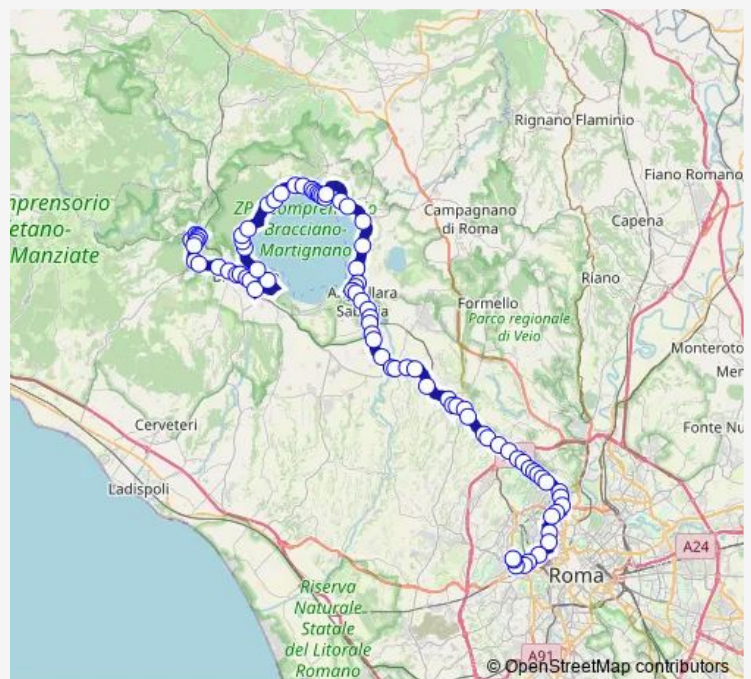

**Direction**

Manziana | Macchia Grande # f2594 — Roma | Capolinea Cornelia # f1

84 stops

[Open route schedule](#)

- Manziana | Macchia Grande # f2594
- Manziana | Via IV Novembre # f11070
- Manziana | Via IV Novembre # f11071
- Manziana | Via Roma Via Anguillara # f11072
- Manziana | Via Roma Via Civitavecchia # f11073
- Manziana | Via Roma Via Vicarello # f11074
- Manziana | Via Roma Via Braccianese # f11075
- Manziana | Via Braccianese Via Scopetoni # f11076
- Manziana | Via Braccianese Via Croce # f11077
- Bracciano | Via Braccianese (Monte Finale) # f11078
- Bracciano | Via Braccianese (Montebello) # f11081
- Bracciano | Liceo Scientifico Ignazio Viani # f10716
- Bracciano | Ist. Superiore L.Paciolo # f15139
- Bracciano | Piazza Pasqualetti # f11082
- Bracciano | Via Flavia Via Claudia # f11083
- Bracciano | Via Claudia Via S. Celso # f11084
- Bracciano | Via Circumlacuale Via Quarto Lago # f11210
- Bracciano | Via Circumlacuale Via Porticciolo # f11211
- Bracciano | Via Settevene Palo (Rosario) # f11212
- Bracciano | Via Settevene Palo Via Pantani # f11213
- Bracciano | Via Settevene Palo (San Liberato) # f11214

Route schedule

Manziana | Macchia Grande # f2594 — Roma | Capolinea Cornelia # f1

Monday	04:35
Tuesday	04:35
Wednesday	04:35
Thursday	04:35
Friday	04:35
Saturday	04:35
Sunday	—

Route info

Direction: Manziana | Macchia Grande # f2594

Stops: 84

Trip Duration: 2 hour 7 min

Manziana - Roma Cornelia # Mz707a

Bracciano | Via Settevene Palo, 41 # f11215

Bracciano | Via Settevene Palo (Vigna Grande) # f11216

Bracciano | Via Settevene Palo (Vicarello) # f11217

Bracciano | Via Settevene Palo (Bagni Vicarello) # f11218

Trevignano | Via Settevene Ovest Via Bassano # f11219

Trevignano | Via Settevene Ovest Via Sutri # f11220

Trevignano | Via Mosca Via Vigna Rosa # f11221