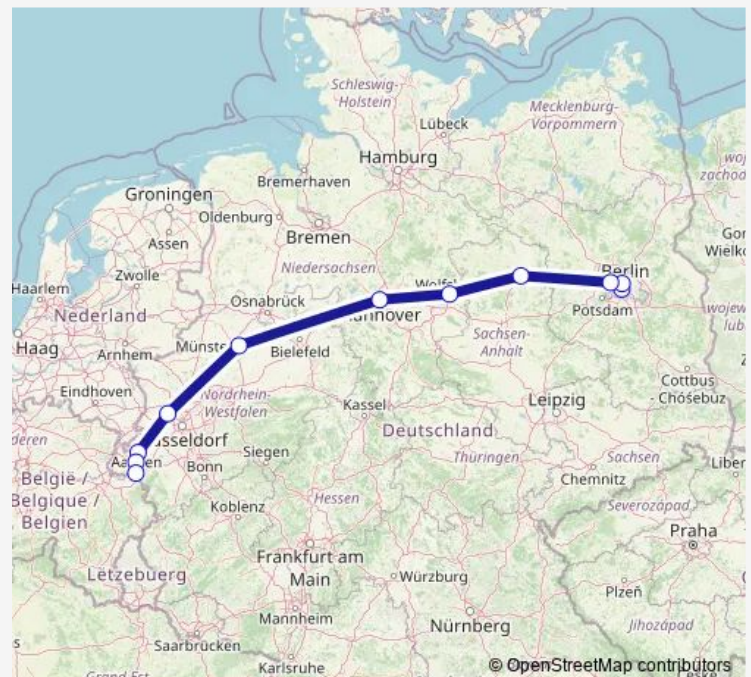

Wolfsburg Hbf

Hannover Hbf

Münster(Westf)Hbf

Krefeld Hbf

Geilenkirchen

Herzogenrath

Aachen Hbf

Route schedule

Berlin Südkreuz — Aachen Hbf

Monday 13:43-13:44

Tuesday 13:43-13:44

Wednesday 13:43-13:44

Thursday 13:43-13:44

Friday 13:43-13:55

Saturday —

Sunday —

Route info

Direction: Berlin Südkreuz

Stops: 11

Trip Duration: 7 hour 6 min

Direction

Berlin Südkreuz — Aachen Hbf

22 stops

[Open route schedule](#)

Berlin Südkreuz

Berlin Hbf (tief)

Berlin-Spandau

Stendal

Wolfsburg Hbf

Hannover Hbf

Bad Oeynhausen

Bielefeld Hbf