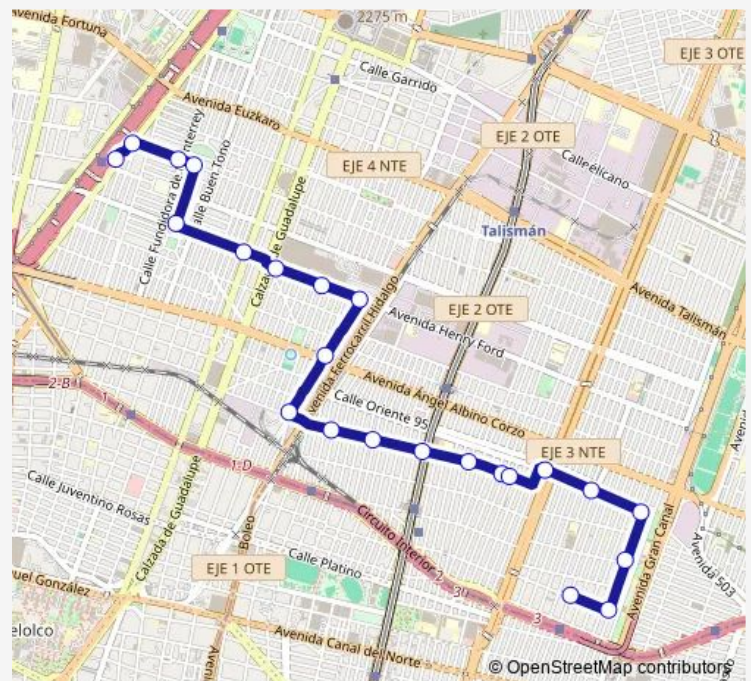

Oriente 95 y Norte 84

Oriente 95 y Norte 92

Norte 92 y Oriente 87

Route schedule

Base Metro Potrero — Base Oriente 83 y Norte 86

Monday 00:00

Tuesday 00:00

Wednesday 00:00

Thursday 00:00

Friday 00:00

Saturday 00:00

Sunday 00:00

Route info

Direction: Base Metro Potrero

Stops: 23

Trip Duration: 0 hour 23 min

Z4D — Metro Potrero - Metro Eduardo Molina

Norte 92 y Oriente 83

Base Oriente 83 y Norte 86

Direction

Base Oriente 83 y Norte 86 — Base CETRAM Metro Potrero y

27 stops

[Open route schedule](#)

Base Oriente 83 y Norte 86

Norte 86 y Oriente 81

Oriente 81 y Norte 92

Norte 92 y Oriente 85

Norte 92 y Oriente 91

Oriente 95 y Norte 88-A

Oriente 95 y Norte 84

Oriente 95 y Eje 3 Oriente

Oriente 95 y Norte 74