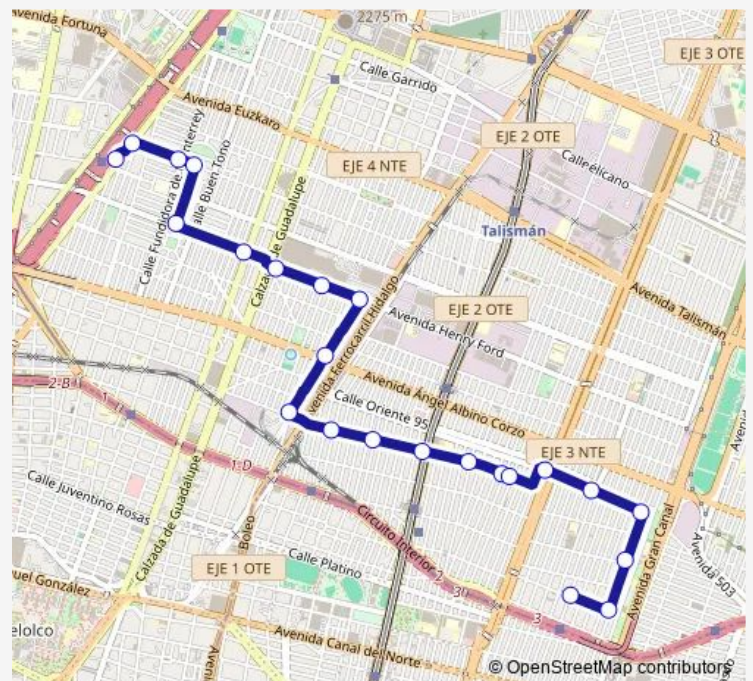

Sara y Abel

Oriente 91 y Norte 50

Oriente 91 y Norte 56

Oriente 91 y Eje 2 Ote. H. Congreso de la Unión

Oriente 91 y Norte 66-A

Oriente 91 y Norte 72-A

Oriente 91 y Norte 74

Oriente 95 y Eje 3 Oriente

Oriente 95 y Norte 84

Oriente 95 y Norte 92

Norte 92 y Oriente 87

Route schedule

Base Metro Potrero — Base Oriente 83 y Norte 86

Monday	00:00
Tuesday	00:00
Wednesday	00:00
Thursday	00:00
Friday	00:00
Saturday	00:00
Sunday	00:00

Route info

Direction: Base Metro Potrero

Stops: 23

Trip Duration: 0 hour 23 min

Z4d — Metro Potrero - Metro Eduardo Molina

Norte 92 y Oriente 83

Base Oriente 83 y Norte 86

Direction

Thursday 00:00

Friday 00:00

Saturday 00:00

Sunday 00:00

Route info

Direction: Base Oriente 83 y Norte 86

Stops: 27

Trip Duration: 0 hour 25 min