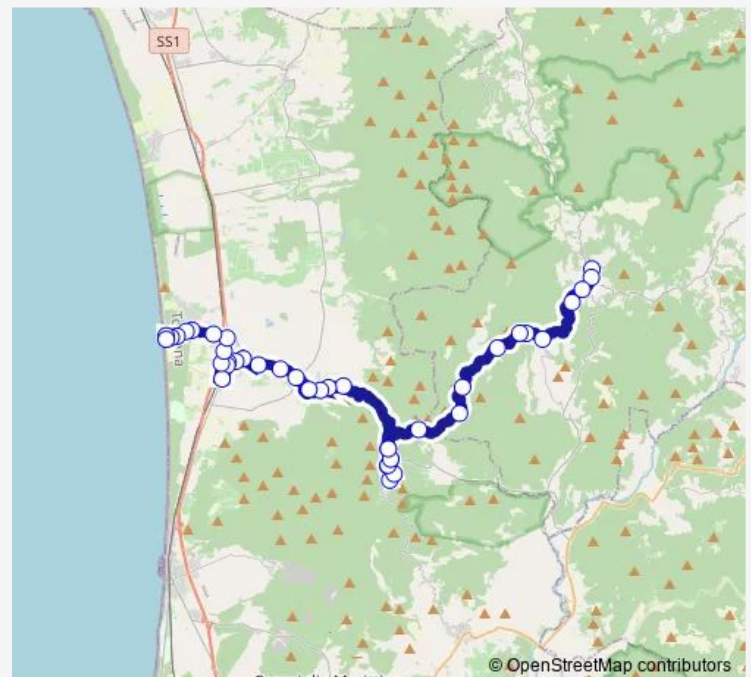

Thursday 06:35-19:50

Friday 06:35-19:50

Saturday 06:35-19:50

Sunday 07:00-19:50

Route info

Direction: Canneto

Stops: 42

Trip Duration: 0 hour 58 min

Via Della Libertà N

Via Piave 2 N

Donoratico Chiesa W

Donoratico Via Del Mercato N

Donoratico Stazione Est

Croce Rossa E

Bivio Marina Di C.To E

Strada Provinciale 17 N