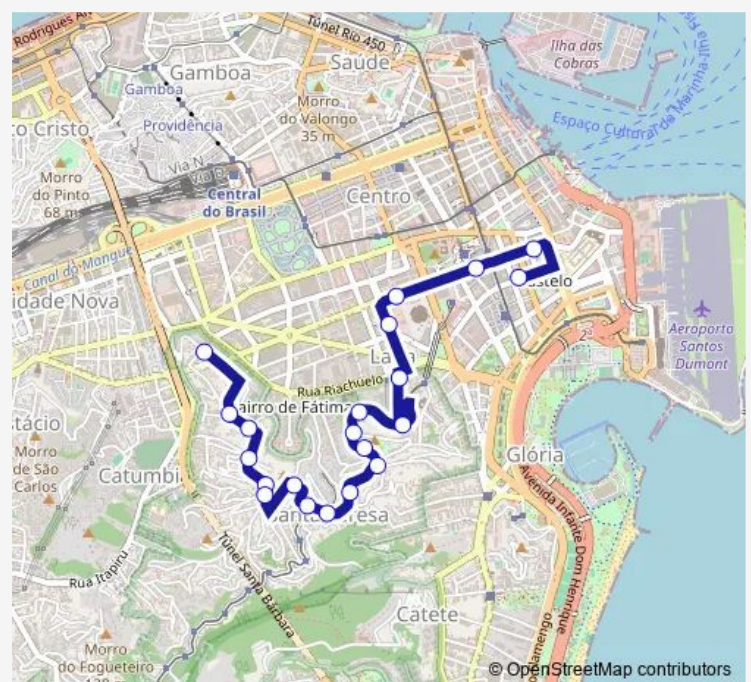

BRS 1,2: Treze de Maio

Debret

Ponto Regulador: Castelo : Linha 014

Route schedule

Ponto Final: Paula Matos — Ponto Regulador: Castelo :
Linha 014

Monday	00:00
Tuesday	00:00
Wednesday	00:00
Thursday	00:00
Friday	00:00
Saturday	00:00
Sunday	00:00

Route info

Direction: Ponto Final: Paula Matos

Stops: 21

Trip Duration: 0 hour 19 min

014 — Paula Matos - Castelo

Direction

Ponto Regulador: Castelo : Linha 014 — Ponto Final:
Paula Matos

27 stops

[Open route schedule](#)

Ponto Regulador: Castelo : Linha 014

Museu Nacional de Belas Artes

Treze de Maio

Marrecas

Caixa Cultural - Bndes

BRS 1,4,5,I: Praça Tiradentes

Visconde do Rio Branco

Saturday 00:00

Sunday 00:00

Route info

Direction: Ponto Regulador: Castelo : Linha 014

Stops: 27

Trip Duration: 0 hour 20 min

Costa Bastos

Paula Matos