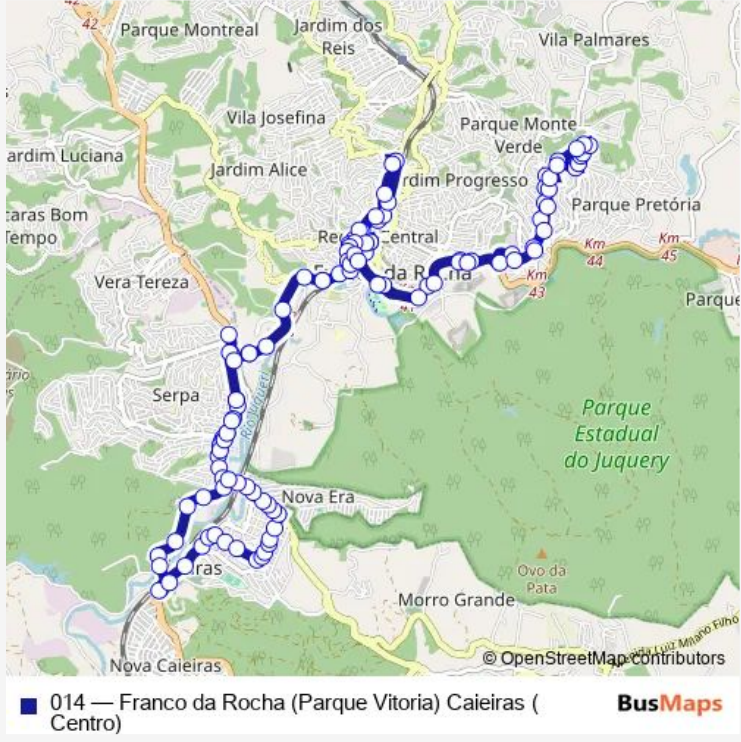

# Bus 014 Franco da Rocha (Parque Vitoria) Caieiras (Centro)

[Go to website](#)

**Direction**  
 Rua Bogotá, 2-22 — Rua Antônio Beltrame, 20  
 112 stops  
[Open route schedule](#)

- Rua Bogotá, 2-22
- Rua Luís Coutinho de Abreu, 52-122
- Rua Lima, 59-103
- Rua Zebedeu Marcolino, 280
- Rua Manágua, 135
- Rua Pequim, 625
- Rua Pequim, 453-605
- Rua Pequim, 205
- Avenida Giovane Rinaldi, 439
- Avenida Giovane Rinaldi
- Avenida Giovane Rinaldi, 121
- Avenida Giovani Rinaldi, 95-129
- Avenida Giovani Rinaldi, 591-637
- Avenida Governador Mário Covas, 155-363
- Estrada do Governo, 03
- Estrada do Governo, 1930-2030
- Estrada do Governo, 2510-2610
- Avenida Ângelo Sestini Cavalheiro, 817
- Rodovia Prefeito Luiz Salomão Chamma, 27-65
- Avenida dos Expedicionários, 84
- Rua João Batista Garcez, 1-7

**Route schedule**  
 Rua Bogotá, 2-22 — Rua Antônio Beltrame, 20

Monday	04:55-22:55
Tuesday	04:55-22:55
Wednesday	04:55-22:55
Thursday	04:55-22:55
Friday	04:55-22:55
Saturday	05:00-22:55
Sunday	—

**Route info**  
 Direction: Rua Bogotá, 2-22  
 Stops: 112  
 Trip Duration: 1 hour 24 min

Rua Santo Antonio, 288

Avenida Presidente Kenedy, 96-184

Avenida Presidente Kenedy, 186-290

Avenida Waldemar Gomes Marino, 153-191

Avenida Waldemar Gomes Marino, 75-151

Avenida Waldemar Gomes Marino, 1109-1129

Avenida Giovani Rinaldi, 1143-1561

Avenida Giovane Rinaldi, 236

Avenida Giovani Rinaldi, 962-1096

Rua Antônio Beltrame, 20

014 Bus time schedules and route maps are available in an offline PDF at [busmaps.com](https://busmaps.com). Use the [busmaps.com](https://busmaps.com) website to see live bus times, train schedule or subway schedule, and step-by-step directions for all public transit in Caieiras