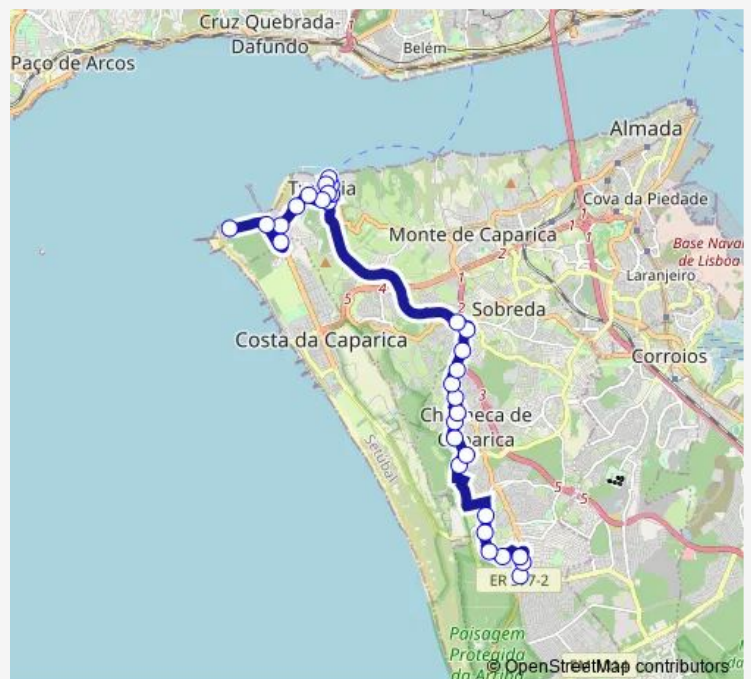

RUA DA Bela Vista 12

**Route schedule**

Cova Vapor (R Parque 149) Posto Edp — CH Caparica (R Pedro Costa) Tremoceira

Monday 06:40-20:15

Tuesday 06:40-20:15

Wednesday 06:40-20:15

Thursday 06:40-20:15

Friday 06:40-20:15

Saturday 08:00-20:15

Sunday 08:00-20:15

**Route info**

Direction: Cova Vapor (R Parque 149) Posto Edp

Stops: 32

Trip Duration: 0 hour 40 min

3015 — Charneca da Caparica - Cova do Vapor

RUA DA Bica

R DA Bica (X) TRA STA Teresa

Alameda Amália Rodrigues

AV DA Eira

CH Caparica (R Presidente Arriaga 72)

RUA DAS Sardinheiras N15

RUA Pero VAZ DE Caminha N17

RUA DE Vera Cruz N49

RUA QTA DOS Eucaliptos N31