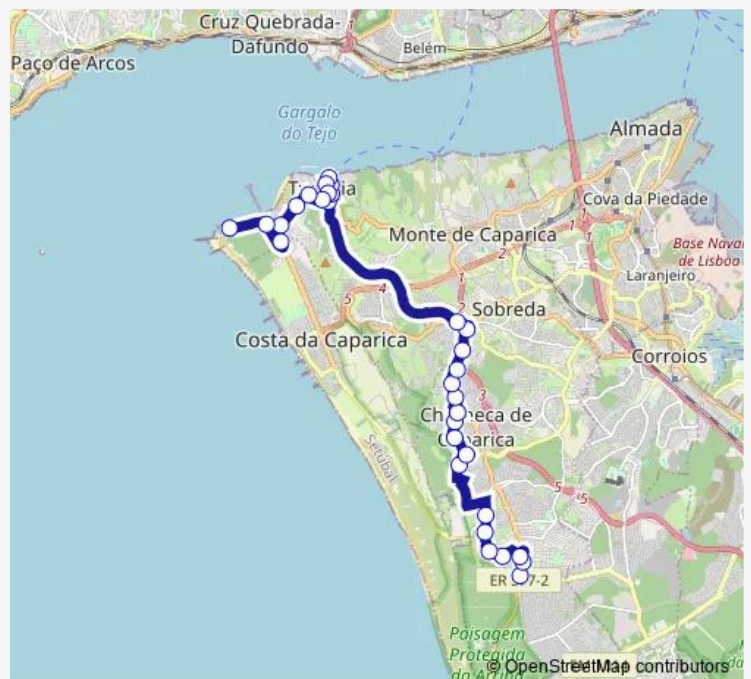

RUA DA Bela Vista 12

Route schedule

Cova Vapor (R Parque 149) Posto Edp — CH Caparica (R Pedro Costa) Tremoceira

Monday 06:40-20:15

Tuesday 06:40-20:15

Wednesday 06:40-20:15

Thursday 06:40-20:15

Friday 06:40-20:15

Saturday 08:00-20:15

Sunday 08:00-20:15

Route info

Direction: Cova Vapor (R Parque 149) Posto Edp

Stops: 32

Trip Duration: 0 hour 40 min

3015 — Charneca da Caparica - Cova do Vapor

RUA DA Bica

R DA Bica (X) TRA STA Teresa

Alameda Amália Rodrigues

AV DA Eira

CH Caparica (R Presidente Arriaga 72)

RUA DAS Sardinheiras N15

RUA Pero VAZ DE Caminha N17

RUA DE Vera Cruz N49

RUA QTA DOS Eucaliptos N31