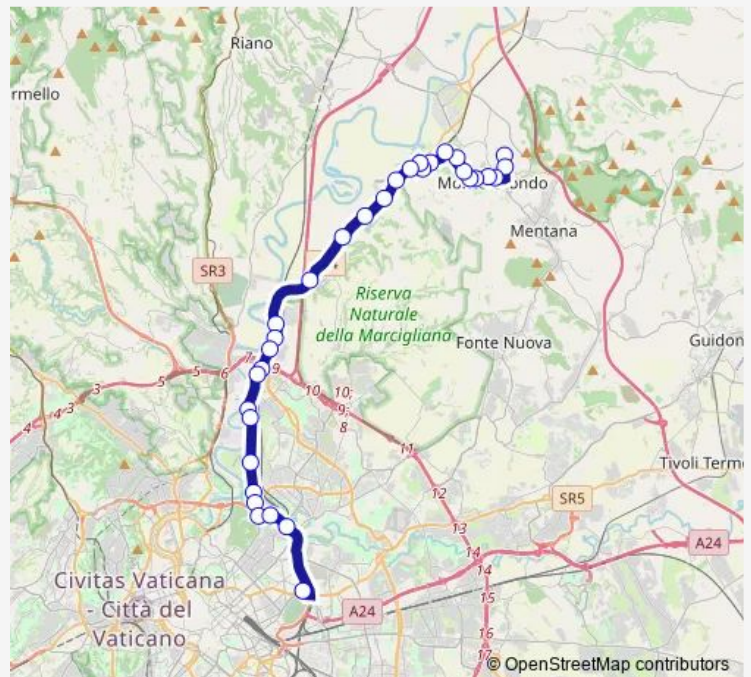

Roma | Via Salaria (Quattro Cancelli) # f1130

Roma | Via Salaria Via Marcigliana # f1132

Roma | Via Salaria (Settebagni) # f1133

Roma | Via Salaria Via Casale (Solo Discesa) # f1134

**Route schedule**

Monterotondo | Via Unione (Stadio) | Liceo Scientifico G.Peano # f13923 — Roma | Stazione Tiburtina FS # f15052

Monday	05:20-16:05
Tuesday	05:20-16:05
Wednesday	05:20-16:05
Thursday	05:20-16:05
Friday	05:20-16:05
Saturday	05:20-16:05
Sunday	—

**Route info**

Direction: Monterotondo | Via Unione (Stadio) | Liceo Scientifico G.Peano # f13923

Stops: 32

Trip Duration: 1 hour 9 min

Roma | Via Salaria (GRA Solo Discesa) # f1135

Roma | Via Salaria Grottazzolina (Solo Discesa) # f1136

Roma | Salaria via Castel Giubileo # f1137

Roma | Via Salaria (Motorizzazione Solo Discesa) # f1138