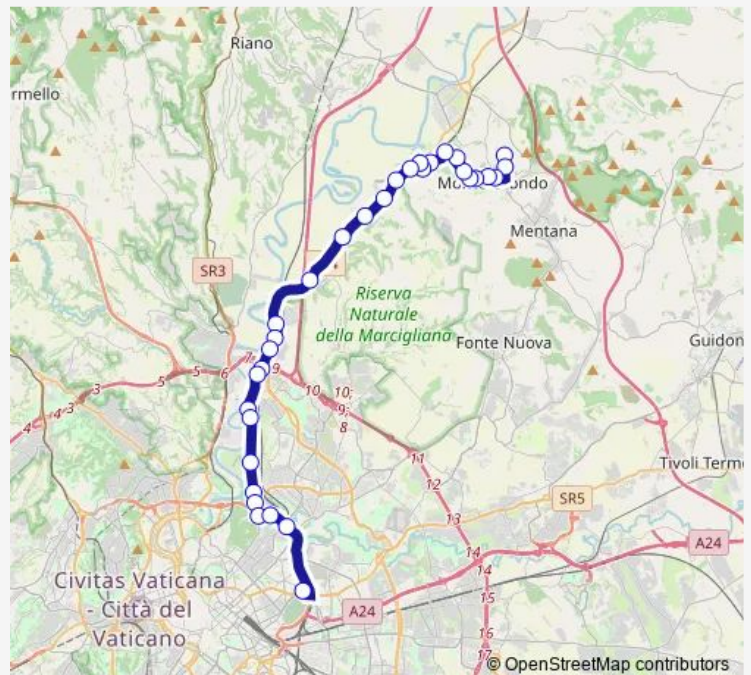

Roma | Via Salaria (Settebagni) # f1133

Roma | Via Salaria Via Casale (Solo Discesa) # f1134

**Route schedule**

Monterotondo | Via Unione (Stadio) | Liceo Scientifico G.Peano # f13923 — Roma | Stazione Tiburtina FS # f15052

Monday	05:20-16:05
Tuesday	05:20-16:05
Wednesday	05:20-16:05
Thursday	05:20-16:05
Friday	05:20-16:05
Saturday	05:20-16:05
Sunday	—

**Route info**

Direction: Monterotondo | Via Unione (Stadio) | Liceo Scientifico G.Peano # f13923

Stops: 32

Trip Duration: 1 hour 9 min

Monterotondo - Roma Tiburtina # Mr028a

Roma | Via Salaria (GRA Solo Discesa) # f1135

Roma | Via Salaria Grottazzolina (Solo Discesa) # f1136

Roma | Salaria via Castel Giubileo # f1137