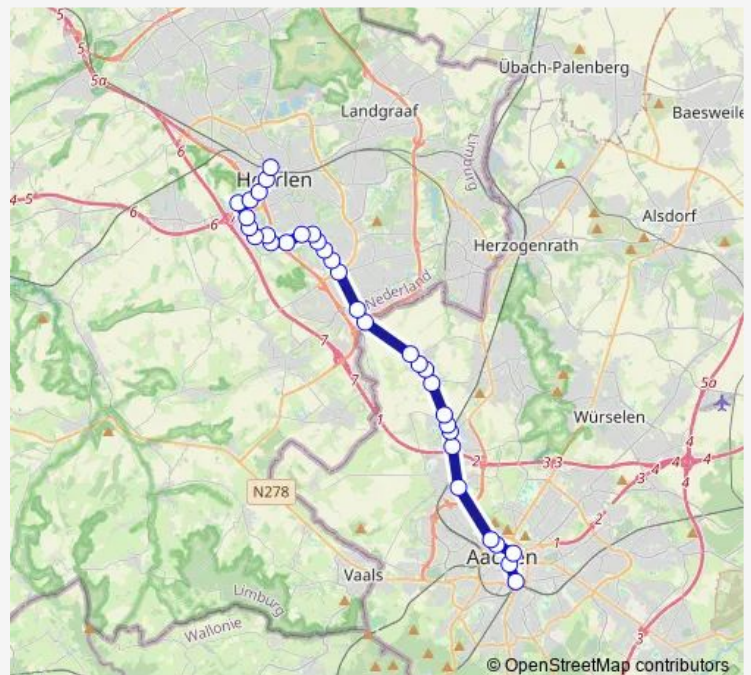

Heerlen, Heerlerbaan Bradleystraat

Heerlen, Heerlerbaan Kerk

Heerlen, Heerlerbaan Bautscherweg

Heerlen, Heerlerbaan Rukker

Kerkrade, Parkstad Stadion

Kerkrade, Locht Crombacherstraat

Aachen, Horbach Locht Zollmuseum

Aachen, Horbach

Aachen, Horbach Kirche

Route schedule

Heerlen, Station — Aachen, Bushof

Monday	23:12
Tuesday	—
Wednesday	—
Thursday	23:12
Friday	—
Saturday	—
Sunday	23:12

Route info

Direction: Heerlen, Station

Stops: 31

Trip Duration: 0 hour 45 min

Aachen, Horbach Linde

Aachen, Horbach Forsterheide

Aachen, Richterich Vetschauer Weg

Aachen, Richterich Kirche

Aachen, Richterich Hander Weg

Aachen, Richterich Berensberger Straße

Aachen, Laurensberg

Aachen, Ponttor

Aachen, Driescher Gässchen (Rwth Aachen)

Aachen, Bushof

Direction

Aachen, Horbach — Aachen, Bushof

13 stops

[Open route schedule](#)