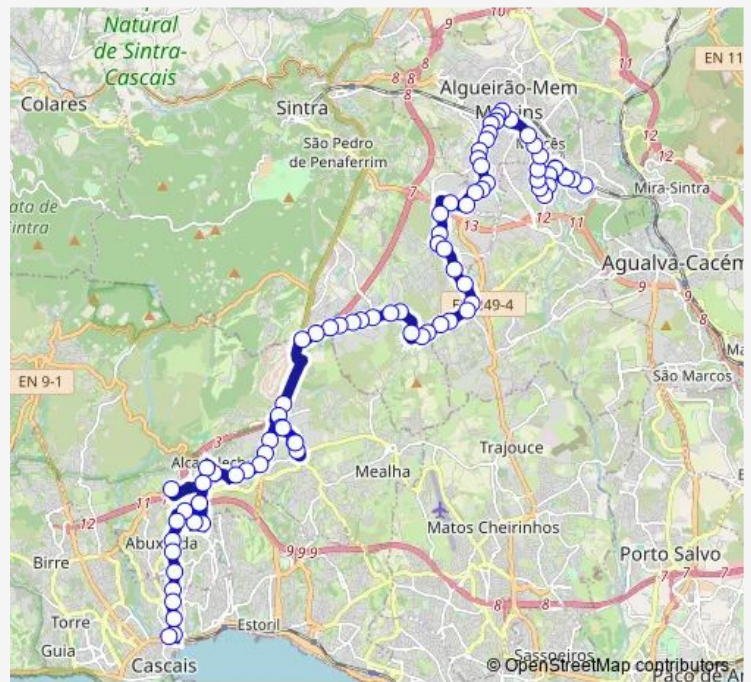

R Fernando Pessoa (Escola)

R 1º de Maio (Lgo)

R da Boavista 52

R da Boavista 45

**Route schedule**

Cascais (Terminal) — Rio De Mouro (Estação Sul)

Monday 07:40-20:45

Tuesday 07:40-20:45

Wednesday 07:40-19:30

Thursday 07:40-20:45

Friday 07:40-20:45

Saturday 07:40-20:45

Sunday 07:40-20:45

**Route info**

Direction: Cascais (Terminal)

Stops: 61

Trip Duration: 0 hour 47 min

1625 — Cascais (Terminal) - Rio De Mouro (Estação Sul) **BusMaps**

R da Boavista 2

Av Santa Isabel 176

Av Combatentes (Externato Sta Isabel)

Av Combatentes (X) R das Maçarocas

Av Combatentes