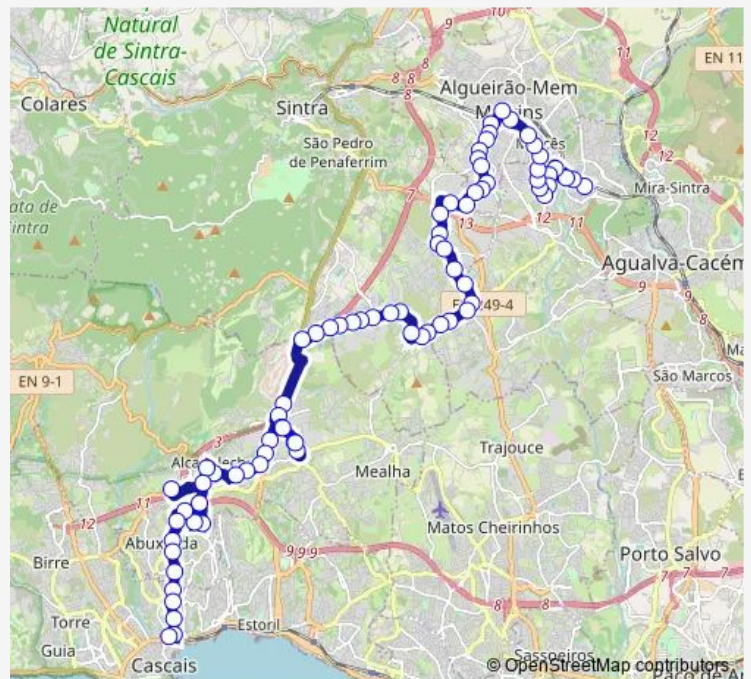

Wednesday 07:40-20:45

Thursday 07:40-20:45

Friday 07:40-20:45

Saturday 07:40-20:45

Sunday 07:40-20:45

Route info

Direction: Cascais (Terminal)

Stops: 61

Trip Duration: 0 hour 57 min

1625 — Cascais (Terminal) - Rio De Mouro (Estação Sul) **BusMaps**

R da Boavista 2

Av Santa Isabel 176

Av Combatentes (Externato Sta Isabel)

Av Combatentes (X) R das Maçarocas

Av Combatentes