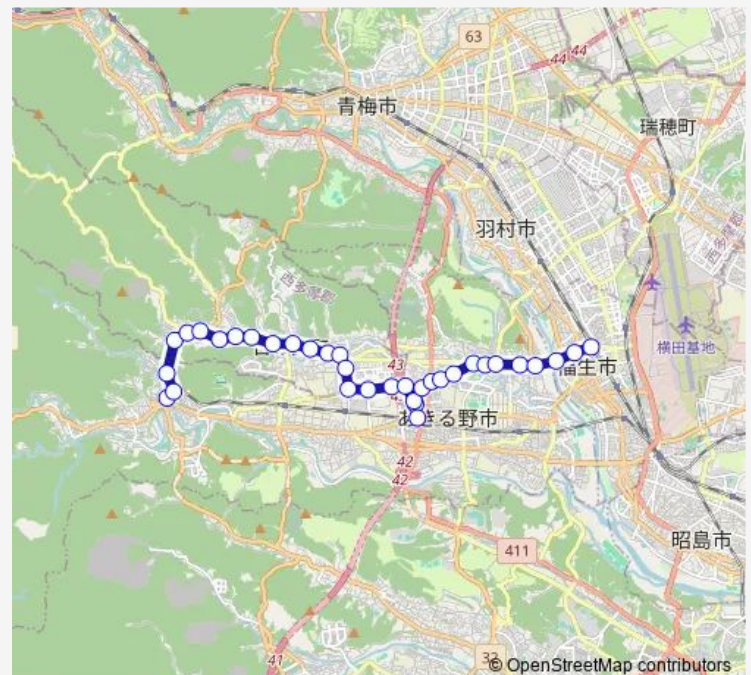

Saturday 18:02-21:16

Sunday 18:02-21:16

Route info

Direction: 武蔵五日市駅

Stops: 34

Trip Duration: 0 hour 41 min

福28

秋川キララホール入口