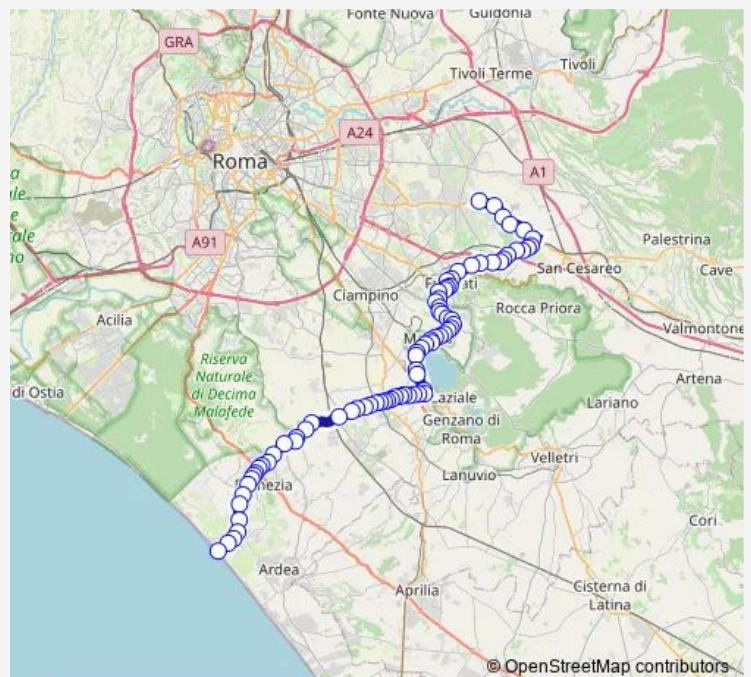

**Bus Pantano Metro C - Torvaianica # Sg636a**

[Go to website](#)

**Direction**

Monte Compatri | Stazione Metro C # f00080 — Torvaianica | Piazza Italia # f12475

83 stops

[Open route schedule](#)

- Monte Compatri | Stazione Metro C # f00080
- Monte Compatri | Via Casilina Via Acqua Felice # f14647
- Monte Compatri | Via Casilina via dei Lavoratori # f14648
- Monte Compatri | Via Casilina Laghetto # f14649
- SAN Cesareo | Valle Canestra # f12977
- Colonna | Via Casilina (Stazione FS) # f12978
- Colonna | Via Roma Via Pini # f12980
- Colonna | Via Frascati Via Colle S. Andrea # f12981
- Monte Compatri | Via Frascati Via Marmorelle # f12982
- Monte Compatri | Via Frascati Via Santa Chiara # f12983
- Monte Compatri | Via Frascati (Colle Mattia FS) # f12984
- Monte Compatri | Via Frascati, 38 # f12985
- Monte Compatri | Via Frascati Via Pallotta # f12986
- Monte Porzio | Via Colonna Via Torricella # f12987
- Monte Porzio | Via Colonna Via Fontana Candida # f12988
- Frascati | Via Colonna Via Colle Pisano # f12989
- Frascati | Via Colonna (Cocciano) # f12990
- Frascati | Ist. Professionale Pantaleoni # f12957
- Frascati | Via Manara (Stazione FS) | Ist. Superiore U. Foscolo # f12958
- Frascati | Viale V.Veneto (bus parking) # f12959

**Route schedule**

Monte Compatri | Stazione Metro C # f00080 — Torvaianica | Piazza Italia # f12475

Monday	06:10
Tuesday	06:10
Wednesday	—
Thursday	06:10
Friday	06:10
Saturday	06:10
Sunday	—

**Route info**

Direction: Monte Compatri | Stazione Metro C # f00080

Stops: 83

Trip Duration: 1 hour 55 min

**Pantano Metro C - Torvaianica # Sg636a**

Frascati | Piazza Marconi # f12858

Frascati | Viale V.Veneto (Hotel Flora) # f12859

Grottaferrata | Via Santovetti Corso Popolo # f12808

Grottaferrata | Via Santovetti (Sacro Cuore) # f12809

Grottaferrata | Piazza Tulliano # f12810

Grottaferrata | Via Sorgenti (Squarciarelli) # f12811

Grottaferrata | Via V. Veneto Vico Valle Violata # f12812