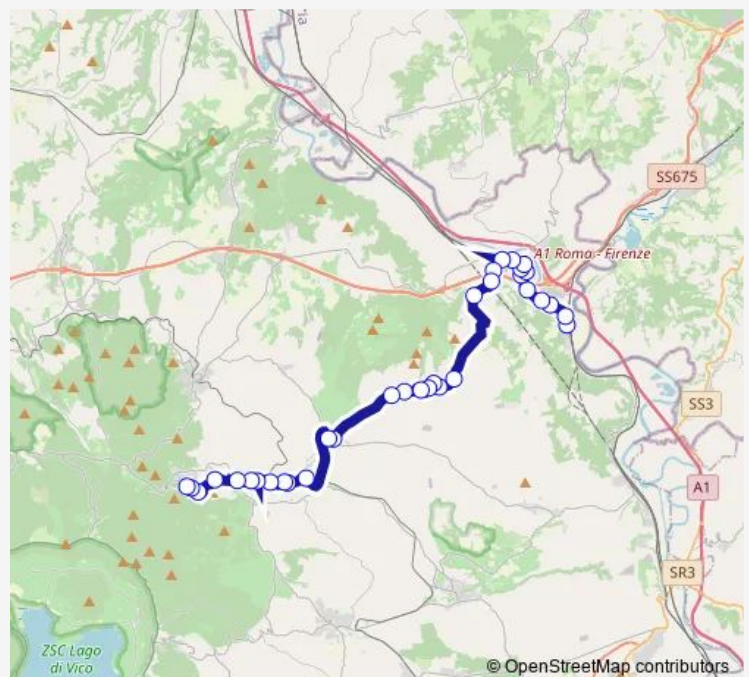

**Route schedule**

Orte | Stazione FS # f1703 — Canepina | Piazza 1 Maggio # f1766

Monday	13:45
Tuesday	13:45
Wednesday	13:45
Thursday	13:45
Friday	13:45
Saturday	13:40
Sunday	—

**Route info**

Direction: Orte | Stazione FS # f1703

Stops: 34

Trip Duration: 0 hour 45 min

Orte Scalo - Canepina # Sr622a

Vasanello | Via Provinciale (Km 3) # f1731

Vignanello | Zona Industriale # f1732

Vignanello | Centignano # f1733

Vignanello | Via Maregnano Via Bracci # f1887