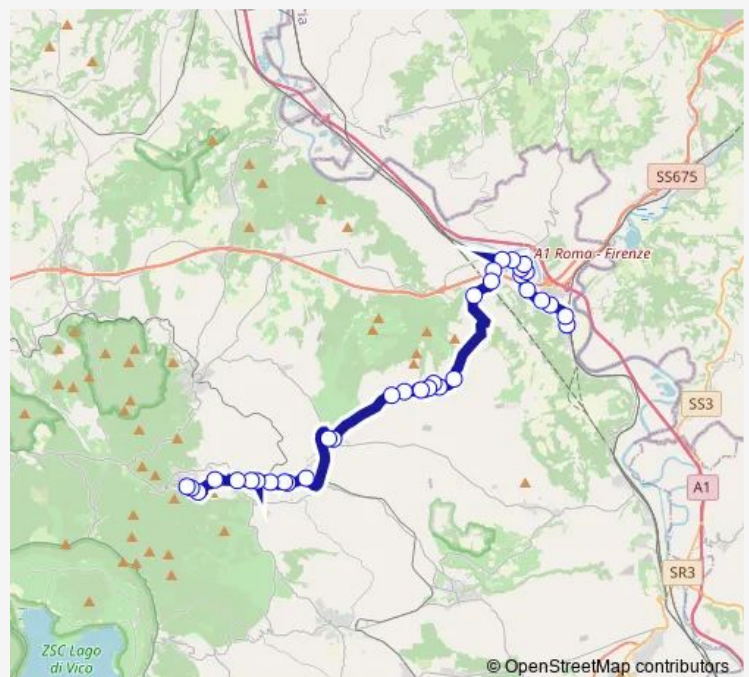

Route schedule

Orte | Stazione FS # f1703 — Canepina | Piazza 1 Maggio # f1766

Monday	13:45
Tuesday	13:45
Wednesday	13:45
Thursday	13:45
Friday	13:45
Saturday	13:40
Sunday	—

Route info

Direction: Orte | Stazione FS # f1703

Stops: 34

Trip Duration: 0 hour 45 min

Orte Scalo - Canepina # Sr622a

Vasanello | Via Provinciale (Km 3) # f1731

Vignanello | Zona Industriale # f1732

Vignanello | Centignano # f1733

Vignanello | Via Maregnano Via Bracci # f1887