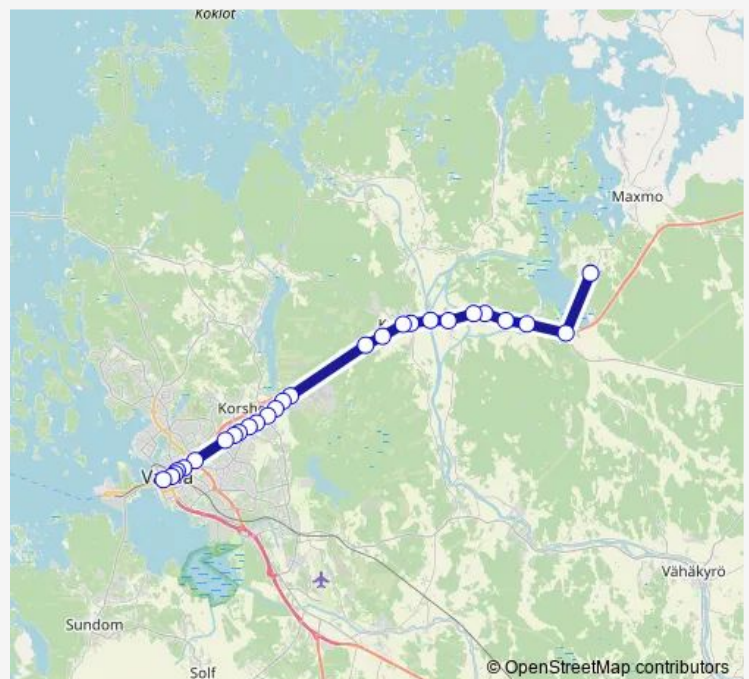

### Direction

Vassor — Kaupungintalo L

27 stops

[Open route schedule](#)

- Vassor
- Vassorfjärden L
- Kuni L
- Långstranden L
- Hagnäs-Mälsorvägen L
- Rönnvik L
- Vallvik th L
- Domarskärsvägen I
- Koivulahti 8-tie L
- Koivulahti keskusta L
- Överbyn L
- Vecklax L
- Vilpe L
- Lintuvuori L
- Botniahalli L
- Karperö th L
- Vanha Karperöntie L
- Sepänkylä L
- Agnesintie L
- Bölientie L
- Vanha Bölientie L

### Route schedule

Vassor — Kaupungintalo L

Monday	08:00
Tuesday	08:00
Wednesday	08:00
Thursday	08:00
Friday	08:00
Saturday	—
Sunday	—

### Route info

Direction: Vassor

Stops: 27

Trip Duration: 0 hour 50 min

■ Vassor - Vaasa

Prisma L

Himalajankatu L

Olympiakatu