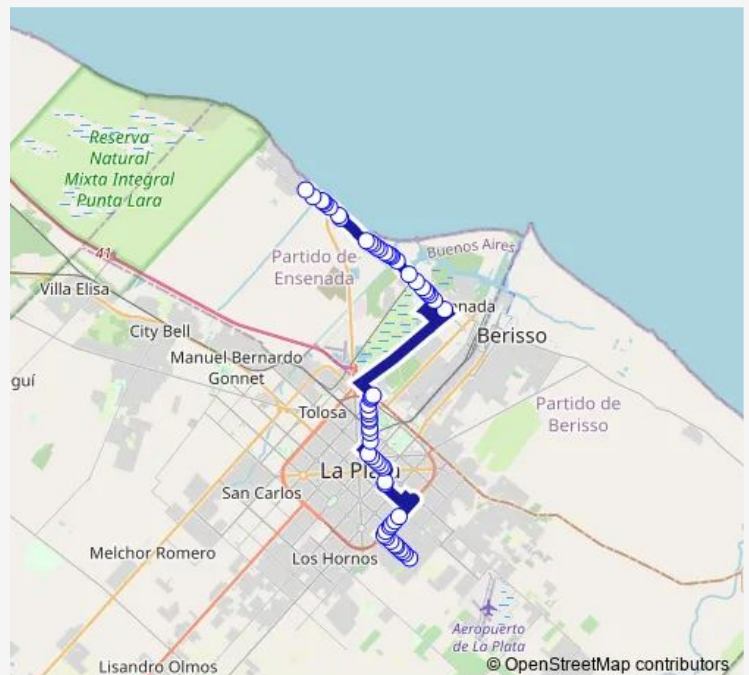

### Direction

Calle 22\_Calle 83 Bis — Camino Costanero Almirante  
Brown\_Calle 92

60 stops

[Open route schedule](#)

Calle 22\_Calle 83 Bis

Calle 22\_Calle 82

Calle 22\_Calle 81

Calle 22\_Calle 80

Avenida 7\_51 Y 53

### Route schedule

Calle 22\_Calle 83 Bis — Camino Costanero Almirante  
Brown\_Calle 92

Monday 06:48-16:48

Tuesday 06:48-16:48

Wednesday 06:48-16:48

Thursday 06:48-16:48

Friday 06:48-16:48

Saturday 06:48-16:48

### Route info

Direction: Calle 22\_Calle 83 Bis

Stops: 60

Trip Duration: 1 hour 21 min

275B — Jpbsas275

Avenida 7\_Calle 50.

Diagonal 80\_Calle 4

Diagonal 80\_Calle 2