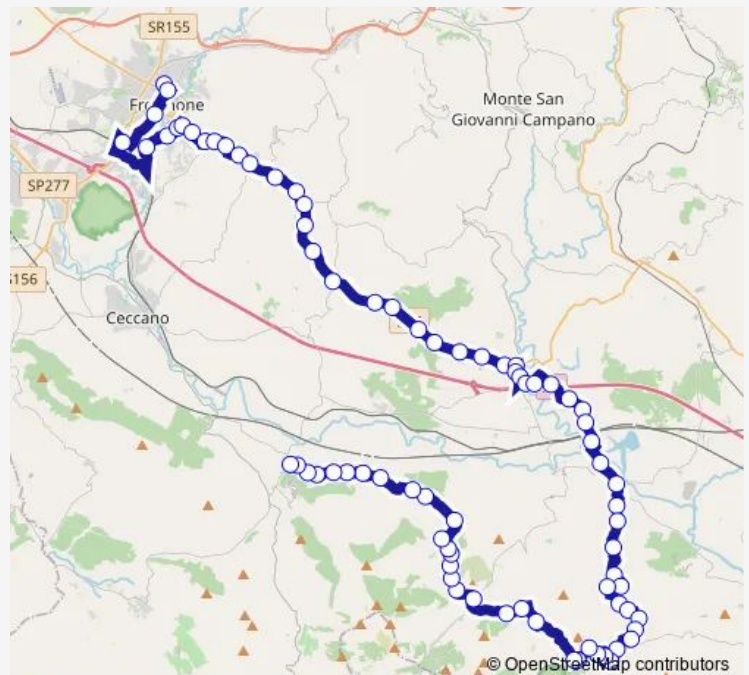

Frosinone | Via Casilina Via Focella # f5240

Torrice | Via Casilina Via Forcella Nord # f5241

Torrice | San Filippo # f5242

Torrice | Sant'Antonio # f5243

Torrice | Via Casilina Via Prata # f5244

Ripi | Zona Industriale Casilina # f5245

Ripi | Via Casilina Via Porroni # f5246

Ripi | Via Casilina Via Sabatino # f5247

Ripi | Bivio Casilina # f1992

Pofi | Via Casilina Via Colle Ceraso # f5249

Route schedule

Frosinone | Via Tiburtina Via Lago Maggiore # f3479 — Castro | Madonna del Piano # f5457

Monday	14:05
Tuesday	14:05
Wednesday	14:05
Thursday	14:05
Friday	14:05
Saturday	07:40-14:05
Sunday	—

Route info

Direction: Frosinone | Via Tiburtina Via Lago Maggiore # f3479

Stops: 78

Trip Duration: 1 hour 30 min