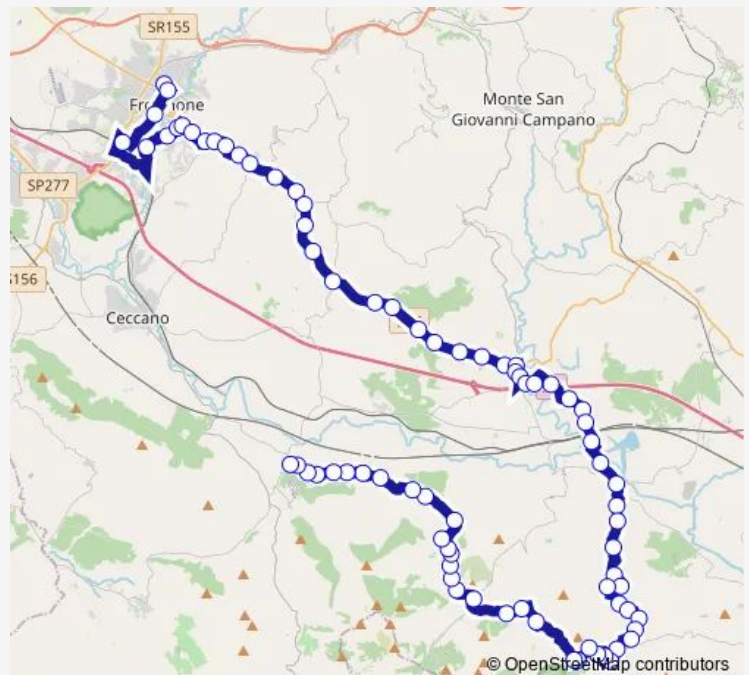

Frosinone | Via Casilina Via Focella # f5240

Torrice | Via Casilina Via Forcella Nord # f5241

Torrice | San Filippo # f5242

Torrice | Sant'Antonio # f5243

Torrice | Via Casilina Via Prata # f5244

Ripi | Zona Industriale Casilina # f5245

Ripi | Via Casilina Via Porroni # f5246

Ripi | Via Casilina Via Sabatino # f5247

Ripi | Bivio Casilina # f1992

Pofi | Via Casilina Via Colle Ceraso # f5249

Route schedule

Frosinone | Via Tiburtina Via Lago Maggiore # f3479 — Castro | Madonna del Piano # f5457

Monday	14:05
Tuesday	14:05
Wednesday	14:05
Thursday	14:05
Friday	14:05
Saturday	07:40-14:05
Sunday	—

Route info

Direction: Frosinone | Via Tiburtina Via Lago Maggiore # f3479

Stops: 78

Trip Duration: 1 hour 30 min