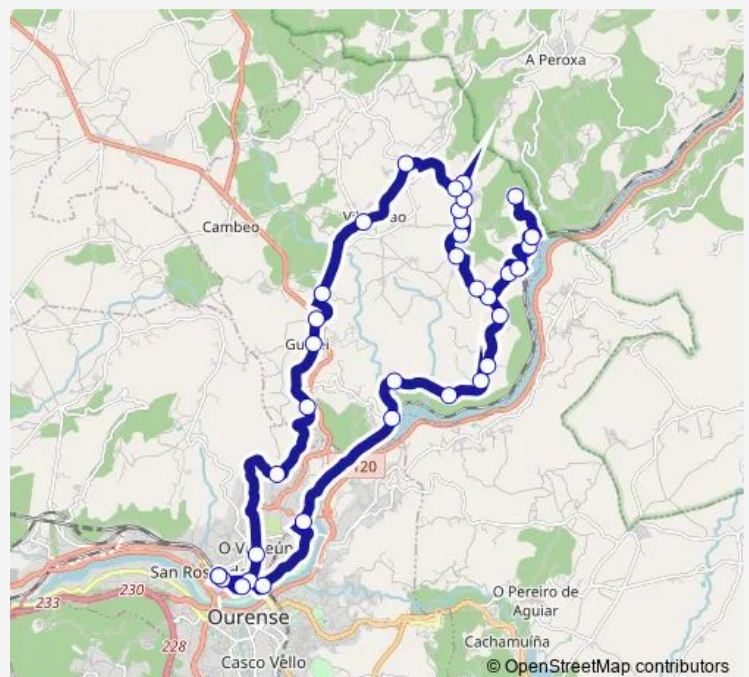

Ourense (Marín bajo puent

Alfredo Brañas (Viaduto)

A Casilla

Ribela

Carballeda

Casanova

San Lourenzo

Levices

Belesar (estrada)

OS Cruceiros

Estación

Sobrado

Montecelo (Cruce)

Bamio de Fondo

Trasdorrio (cruce entrada

Souto (marquesiña)

Thursday 13:00-19:30

Friday 13:00-19:30

Saturday —

Sunday —

Route info

Direction: Ourense E.I.

Stops: 35

Trip Duration: 0 hour 50 min

■ XG605019 — Ourense E.I.-Ribela-Barra de Miño-Vilarchao-Ourense E.I.

Ferreiros(Pista Entrada P

Ferreiros (Pobo)

Pereiras (Cruce)

Lagariños (marquesiña)

Marco DE Mira

Vilarchao

Soutullo (Cruce CON Pista