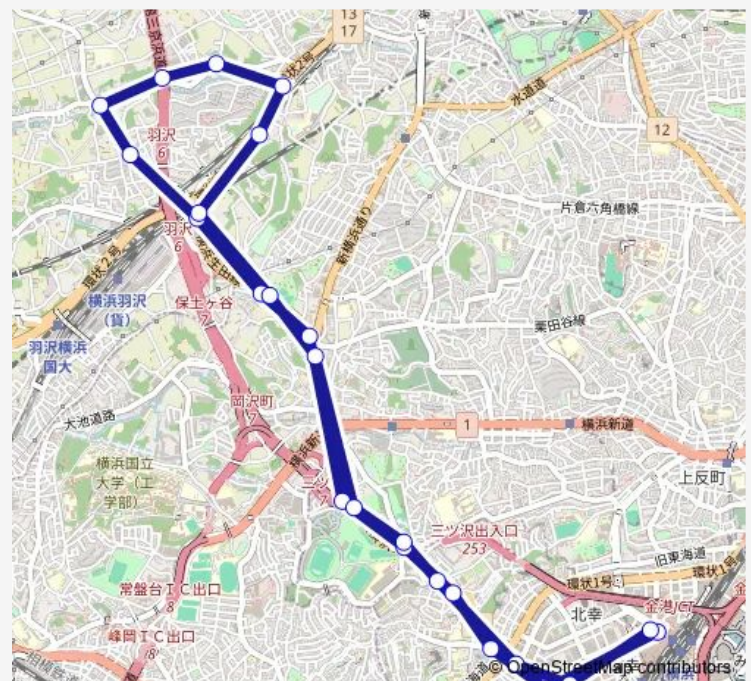

北軽井沢

Route schedule

横浜駅西口 — 横浜駅西口

Monday 06:13-11:55

Tuesday 06:13-11:48

Wednesday 06:13-11:55

Thursday 06:13-11:55

Friday 06:13-11:48

Saturday 06:21-11:55

Sunday 06:28-11:55

Route info

Direction: 横浜駅西口

Stops: 24

Trip Duration: 0 hour 48 min

■ 浜44

浅間下

岡野町

横浜駅西口

Direction

横浜駅西口 — 横浜駅西口

24 stops

[Open route schedule](#)

横浜駅西口

岡野町