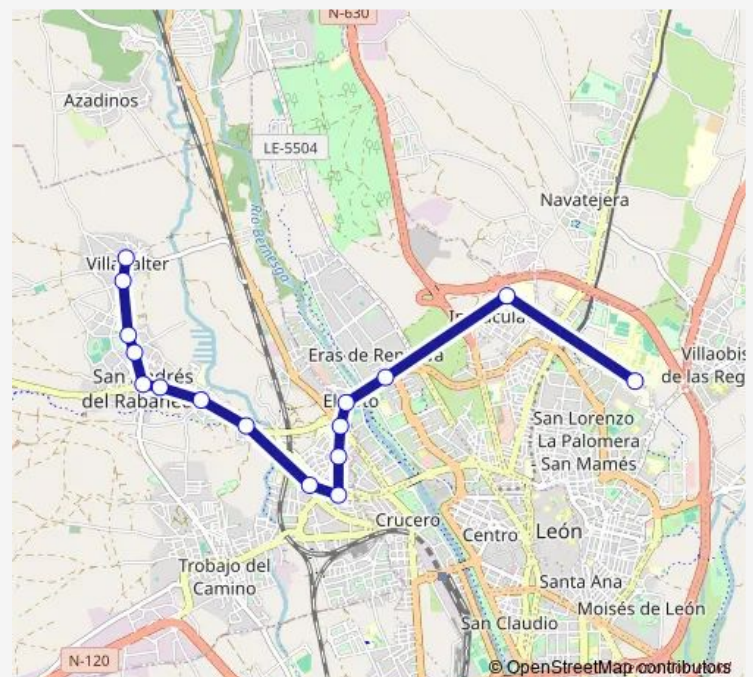

Av.Romeral(Juzgads)

Av.Romeral(Fte Piscins)

Av.Romeral(Fte 185)

Fuente 52

Route schedule

Universidad (Campus) — Fuente 52

Monday 07:50-20:45

Tuesday 07:50-20:45

Wednesday 07:50-20:45

Thursday 07:50-20:45

Friday 07:50-20:45

Saturday —

Sunday —

Route info

Direction: Universidad (Campus)

Stops: 16

Trip Duration: 0 hour 30 min

Direction

Fuente 52 — Universidad (Campus)

20 stops

[Open route schedule](#)

Fuente 52

Av.Romeral 185

Av.Romeral(Piscinas)

Universidad (Campus)

Route schedule

Fuente 52 — Universidad (Campus)

Monday 07:15-20:15

Tuesday 07:15-20:15

Wednesday 07:15-20:15

Thursday 07:15-20:15

Friday 07:15-20:15