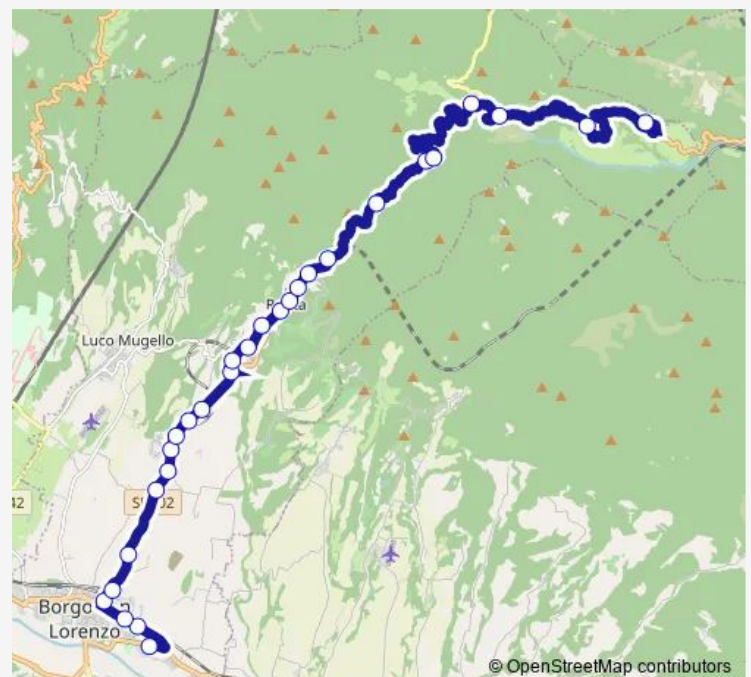

Ronta Carabinieri

Ronta_V *

Ronta 193/197_V

Madonna Dei Tre Fiumi_V *

Route schedule

Borgo S.L. Scuole Superiori Caiani * — Casaglia_V *

Monday	07:55
Tuesday	07:55
Wednesday	07:55
Thursday	07:55
Friday	07:55
Saturday	07:55
Sunday	—

Route info

Direction: Borgo S.L. Scuole Superiori Caiani *

Stops: 28

Trip Duration: 0 hour 30 min

319_1 — Borgo San Lorenzo - Ronta - Maddonna Dei Tre Fiumi (Festivo)

Ponteruscello

Razzuolo 1_V

Razzuolo_V *

Fonte Dell'Alpe_V

Passo Della Colla *

Casaglia 2_A

Casaglia_V *

Direction

Casaglia * — Grezzano *

41 stops

[Open route schedule](#)

Saturday 06:45

Sunday —

Route info

Direction: Casaglia *

Stops: 41

Trip Duration: 0 hour 35 min

Borgo S.L. Iv Novembre

Borgo S.L. Usl_V