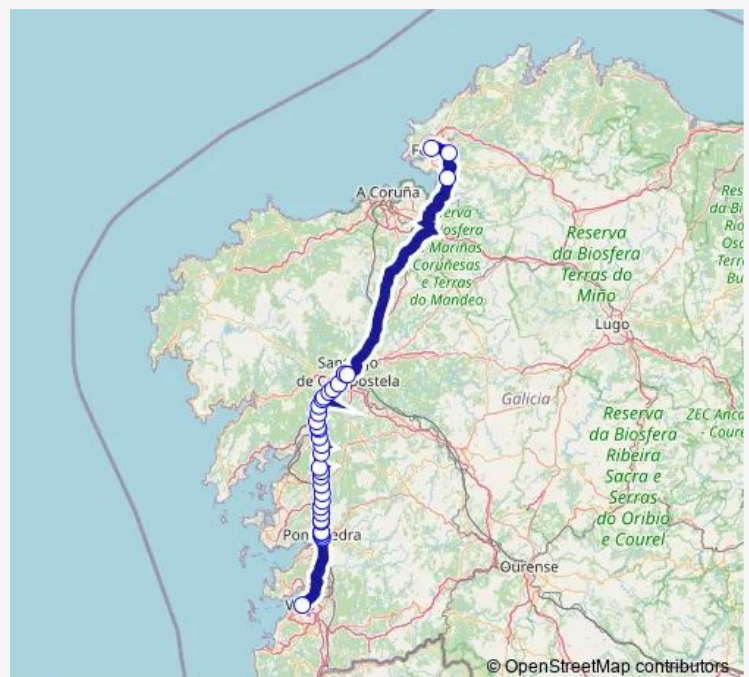

07:35

Sunday

07:35

Route info

Direction: Vigo E.I.

Stops: 33

Trip Duration: 3 hour 15 min

XG817017 — Ferrol-Fene-Pontedeume-AP9-Santiago-
Padrón-Caldas de Reis-Pontevedra-AP9-Vigo E.I.