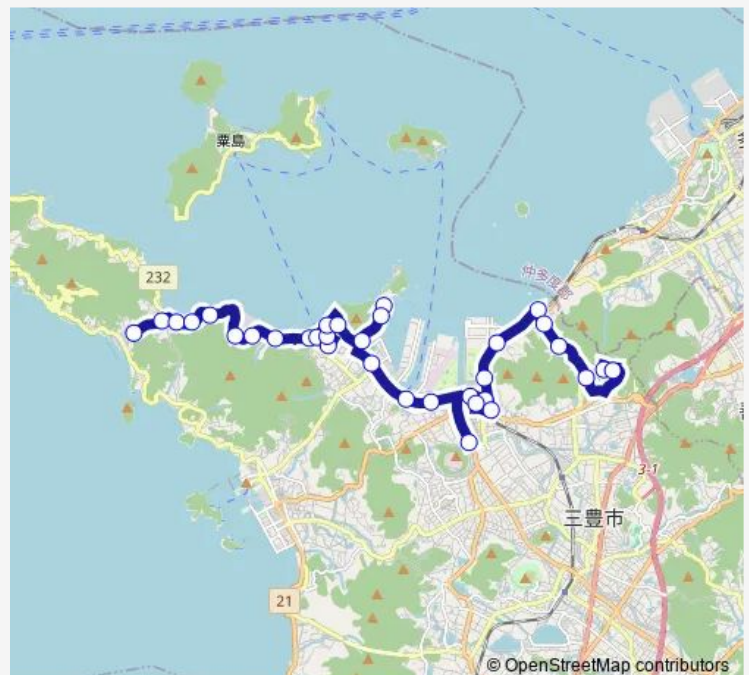

Direction

詫間駅 — 大浜

16 stops

[Open route schedule](#)

- 詫間駅
- 詫間大橋東
- J a 詫間支店
- 詫間庁舎
- ピカソ浜田店
- 詫間中学校前
- 須田
- 須田西口
- 東香田
- 香川高専前
- 西香田
- 楠浜
- 恵美
- 船越
- 大浜小学校前
- 大浜

Route schedule

詫間駅 — 大浜

Monday	08:00
Tuesday	08:00
Wednesday	08:00
Thursday	08:00
Friday	08:00
Saturday	08:00
Sunday	—

Route info

Direction: 詫間駅

Stops: 16

Trip Duration: 0 hour 21 min

Direction

ふれあいパークみの — 大浜

33 stops

[Open route schedule](#)

Saturday 09:50-18:15

Sunday —

Route info

Direction: ふれあいパークみの

Stops: 33

Trip Duration: 0 hour 49 min

東香田

香川高専前

Thursday 06:52-17:40

Friday 06:52-17:40

Saturday 06:52-17:40

Sunday —

Route info

Direction: 大浜

Stops: 33

Trip Duration: 0 hour 49 min