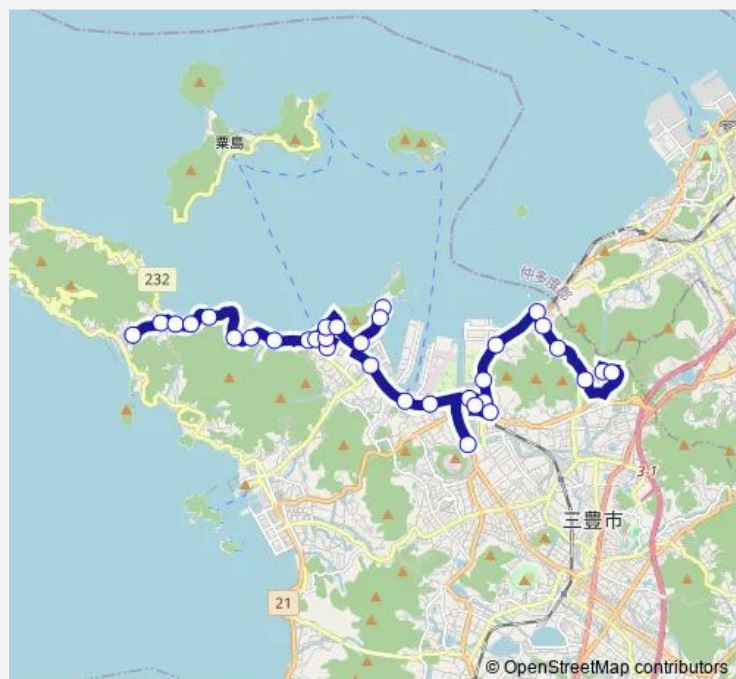

恵美

船越

大浜小学校前

大浜

Route schedule

詫間駅 — 大浜

Monday 08:00

Tuesday 08:00

Wednesday 08:00

Thursday 08:00

Friday 08:00

Saturday 08:00

Sunday —

Route info

Direction: 詫間駅

Stops: 16

Trip Duration: 0 hour 21 min

Direction

ふれあいパークみの — 大浜

33 stops

[Open route schedule](#)

ふれあいパークみの

みの荘長寿の湯

天道

Sunday —

Route info

Direction: 大浜

Stops: 33

Trip Duration: 0 hour 49 min

松崎北浦

水出

東久保谷